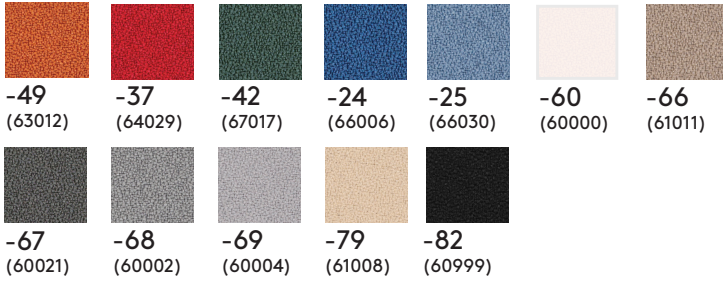

Funktionslist för bordskärm 50 mm / Rail, table screen 50 mm

Färgval/Color Choices *Note: Available in other fabrics. Please see the pricelist for more information.*

DOX:

SALSA:

EVENT SCREEN:

BLAZER:

BLAZER other colours, longer delivery times: