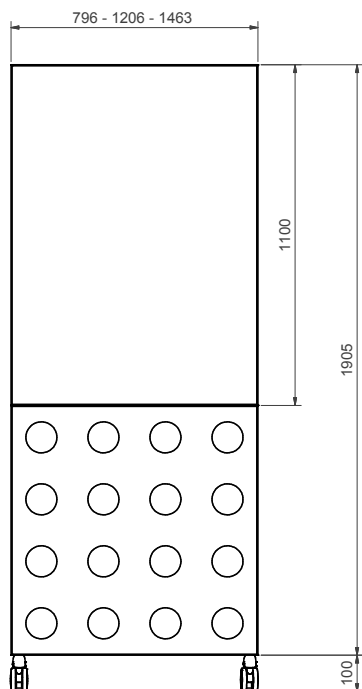

Alumi kombi/Alumi combi