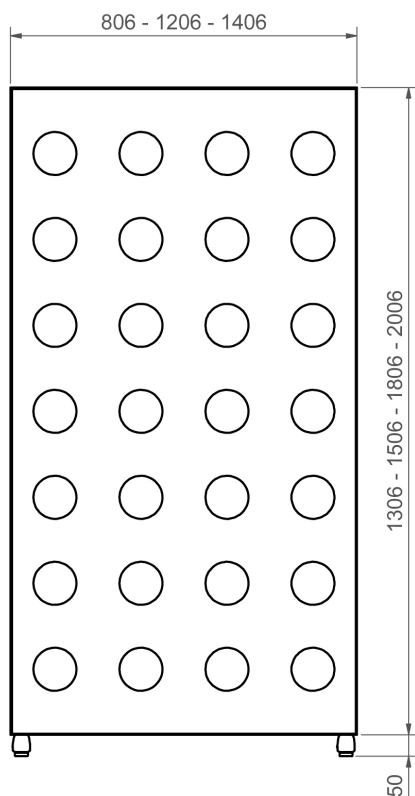

i Teknisk information/Technical information

Alumi golvsskärm/Alumi floor screen

Valbara filtmönster på s. 6
Available felt patterns on page 6