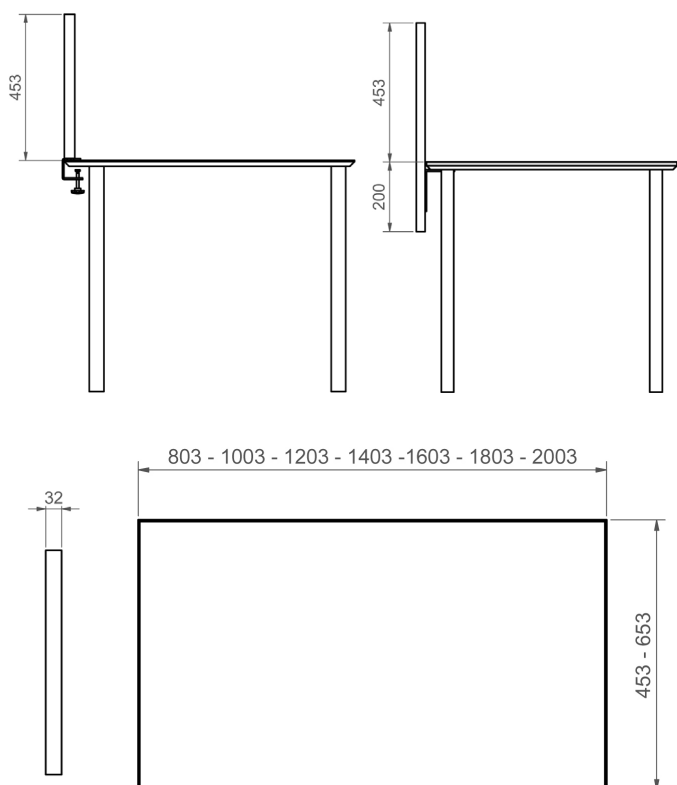

Alumi bordsskärm/Alumi table screen

Valbara filtmönster på s. 6
Available felt patterns on page 6