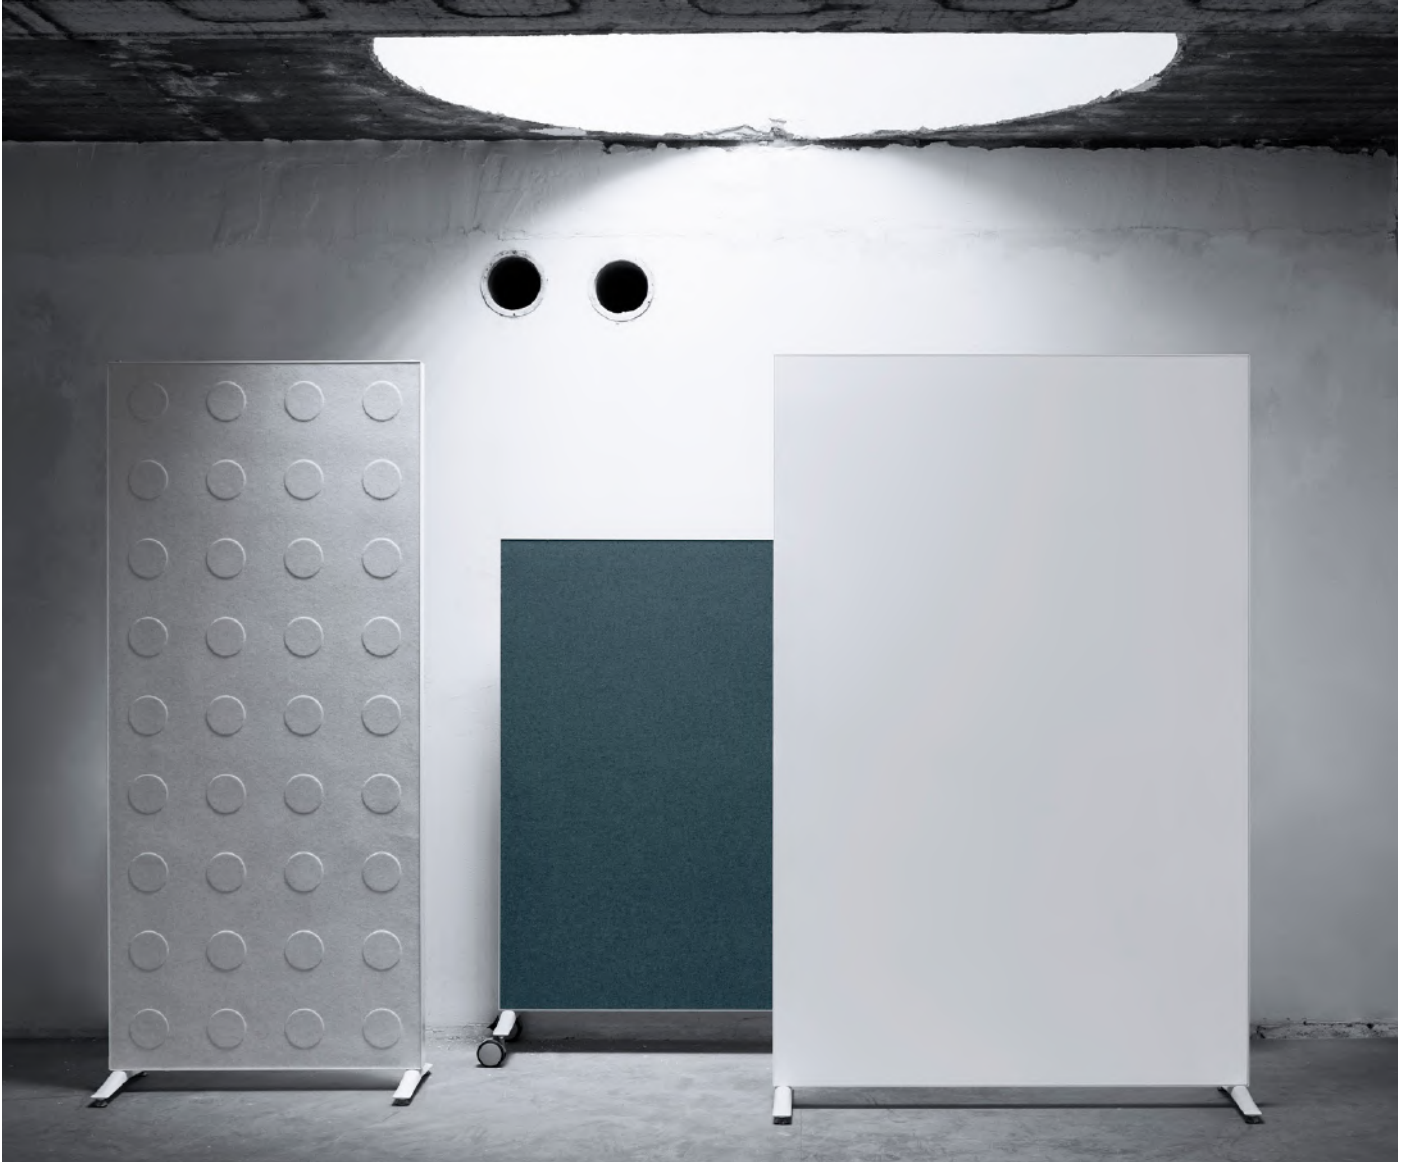

Alumi

---

abstracta

www.abstracta.se