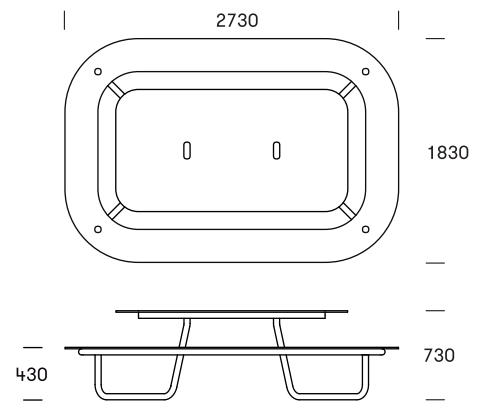

PLATEAU PICNIC O

177

PLATEAU fremstår som et meget stramt og nærmest grafisk møbel med stærke rødder i Skandinavisk designtradition. Form og størrelse giver mange siddepladser i en social formation. Stærke materialer, som betyder at det ikke kræver vedligehold udover vand/sæbe.

Designet i 3 modeller, med indtænkt tilgængelighed, for at tilgodese alle brugere. En funktionel og æstetisk løsning opnås ved kombination af modellerne.

I sin grundform er PLATEAU Picnic O et bord med integreret bænk, hvor bænken omkranser hele bordet. Plads til 10-12 personer.

Design: Holscher Design