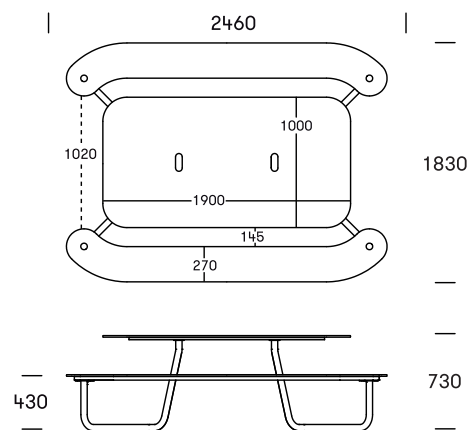

PLATEAU PICNIC I

177

PLATEAU fremstår som et meget stramt og nærmest grafisk møbel med stærke rødder i Skandinavisk designtradition. Form og størrelse giver mange siddepladser i en social formation. Stærke materialer, som betyder at det ikke kræver vedligehold udover vand/sæbe, da møblet er fremstillet af det vedligeholdelsesfri HPL materiale der tillader en stor fleksibilitet af design og farvevalg.

Designet i 3 modeller, med indtænkt tilgængelighed, for at tilgodese alle brugere. En funktionel og æstetisk løsning opnås ved kombination af modellerne. Denne model er funktionel for især kørestolsbrugere som illustreret på billederne.

PLATEAU Picnic I er udformet med to bænke, der omkranser bordet som en slags parentes, og har plads til en kørestol for hver ende af bordet. Plads til 6-8 personer, heraf to personer i kørestole, og derfor er dette HPL samværs møbel og bord-/bænkesæt et af vores mest handicapvenlige byrumsmøbel, som du kan finde på siden.

Design: Holscher Design