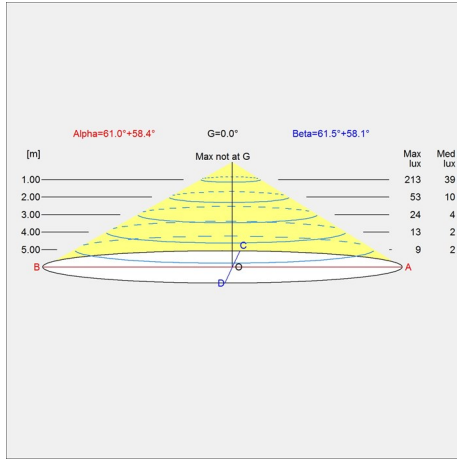

Lysbeskrivelse

Rundstrålende lysfordeling.
De øverste skærme giver vertikal belysning af rummet.
De nederste skærme leder primært lyset nedad.
Den geometriske form sikrer ensartet lys omkring armaturet.
Skærmens matlakerede underside sikrer en ensartet lysfordeling omkring armaturet.

Vægt

Min.: 3.281 kg Maks.: 4.478 kg

Overflade

Hvid

Lysdistributionsdiagram

Cartesian

Isolux

Polar