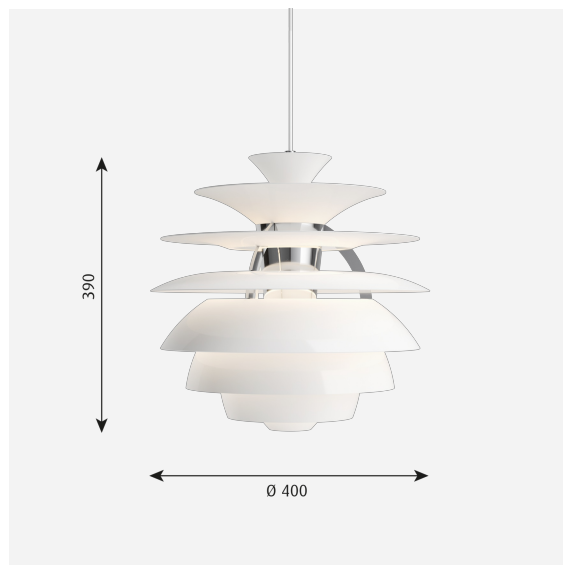

Product info

Montage

Ophængstype E27: Ledning 3x0,75mm². Baldakin: Ja. Ledningslængde: 3m. Ophængstype LED: Ledning 2x1,5mm². Baldakin: Ja. Baldakinen indeholder en driver. Ledningslængde: 4m.

Overflade

Hvid, vådlakeret.

Materialer

Armaturhus: Højglansforkromet, optrukket aluminium. Skærme: Optrukket aluminium. Stel: Høj-glansforkromet, støbt aluminium.

Størrelser og vægt

Bredde x højde x længde (mm) | 400 x 390 x 400 Maks. 4,5 kg

Klasse

Tæthedsklasse IP20. Isolationsklasse I.

Lyskilde

1x70W E27

Product variants

Lyskilde	Lumen	Lysstyring
1x70W E27	-	-
LED 3000-1800K D2W 41W	1085	Dali
LED 3000K 41W	894	Fase dæmp (mains dimm) Trådløs bluetooth