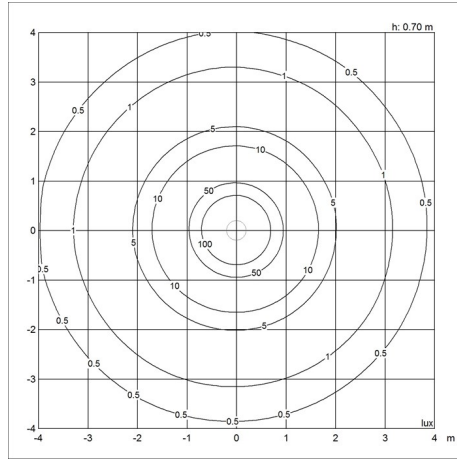

Lysbeskrivelse

Rundstrålende lysfordeling.
De øverste skærme giver vertikal belysning af rummet.
De nederste skærme leder primært lyset nedad.
Den geometriske form sikrer ensartet lys omkring armaturet.
Skærmens matlakerede underside sikrer en ensartet lysfordeling omkring armaturet.

Vægt

Min.: 3.281 kg Maks.: 4.478 kg

Overflade

Hvid

Lysdistributionsdiagram

Cartesian

Isolux

Polar