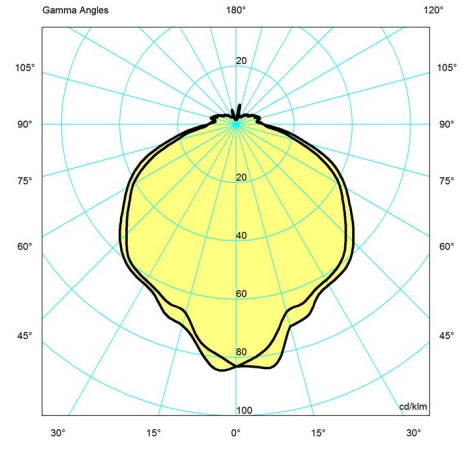

Lysbeskrivelse

Rundstrålende lysfordeling.
De øverste skærme giver vertikal belysning af rummet.
De nederste skærme leder primært lyset nedad.
Den geometriske form sikrer ensartet lys omkring armaturet.
Skærmens matlakerede underside sikrer en ensartet lysfordeling omkring armaturet.

Vægt

Min.: 3.281 kg Maks.: 4.478 kg

Overflade

Hvid

Lysdistributionsdiagram

Cartesian

Isolux

Polar