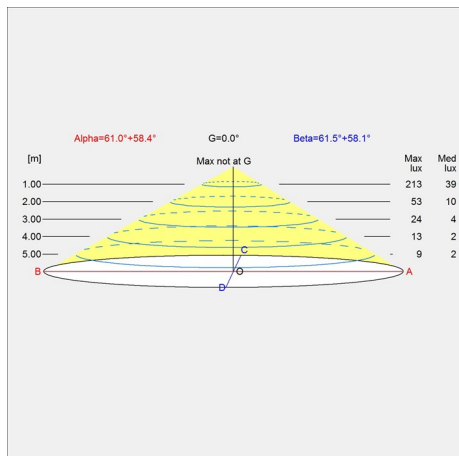

Lysdistributionsdiagram

Cartesian