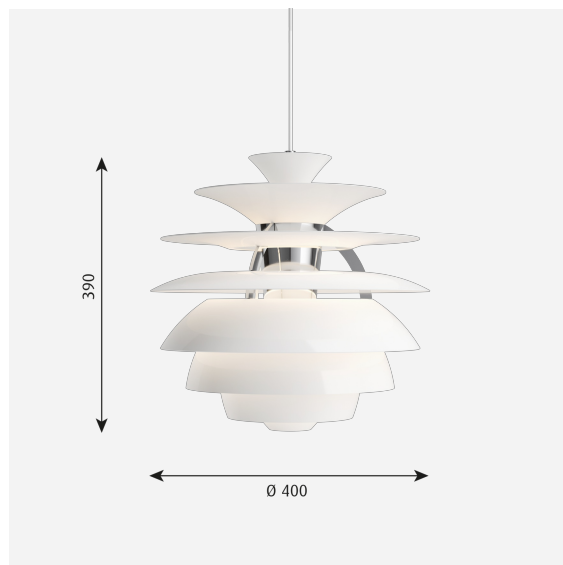

Product info

Montage

Ophængstype E27: Ledning 3x0,75mm². Baldakin: Ja. Ledningslængde: 3m. Ophængstype LED: Ledning 2x1,5mm². Baldakin: Ja. Baldakinen indeholder en driver. Ledningslængde: 4m.

Overflade

Hvid, vådlakeret.

Materialer

Armaturhus: Højglansforkromet, optrukket aluminium. Skærme: Optrukket aluminium. Stel: Høj-glansforkromet, støbt aluminium.

Størrelser og vægt

Bredde x højde x længde (mm) | 400 x 390 x 400 Maks. 4,5 kg

Klasse

Tæthedsklasse IP20. Isolationsklasse I.

Lyskilde

1x70W E27