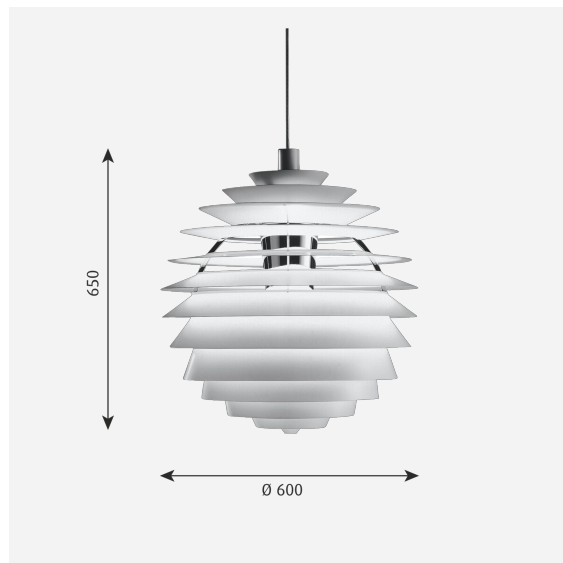

PH LOUVRE

PH Louvre - 5741094655

Armaturet leverer et 100 % blændfrit lys. Den geometrisk formede kuglekonstruktion bygger på princippet om at belyse alle flader under samme vinkel. Hermed sikres et ensartet lys rundt om armaturet, hvorved både vægge og loft bliver oplyst. Lakeringen med matte undersider og blanke overflader sikrer en flot refleksion af det diffuserede lys, og der skabes en meget ensartet lysudsendelse omkring armaturet.

Overflade

Hvid, vådlakeret.

Materialer

Armaturhus: Højglansforkromet, optrukket aluminium. Skærme: Optrukket aluminium. Stel: Høj-glansforkromet, ekstruderet messing.

Størrelser og vægt

Bredde x højde x længde (mm) | 600 x 650 x 600 Maks. 11,5 kg

Lyskilde

LED 2700K 96W

Lumen: 2741

Information

For LED reserve kit kontakt venligst Louis Poulsen. LED-teknologien udvikles løbende. Specifikationerne er baseret på nuværende teknologi.

Lysdistributionsdiagram