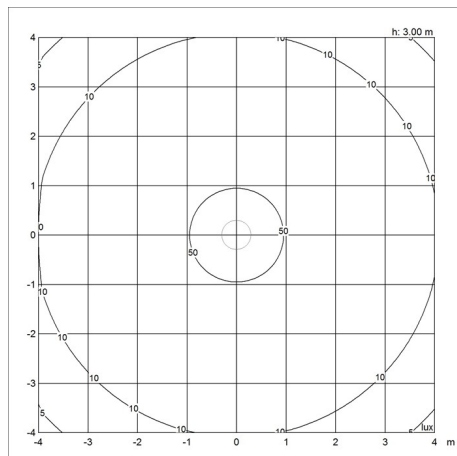

Lysdistributionsdiagram

Isolux

Reservedele & tilbehør

Product

PH Artichoke/Louvre/LP centrum baldakin

Variant number

5741480272

Dataspecifikationer

Farve	White	Længde	600
Bredde	600	Højde	650
Indbygningshøjde	-	IP-klasse	20
Klasse	I	Nettovægt	10.3
Standby (W)	<0,2	Effektfaktor (P = 100 % / P = 50 %)	0.99 / 0.95
Startstrøm	43,5 A / 210 µs	Lyskilde	LED 2700K 96W
Kelvin	2700	CRI	90
SDCM	3	Lumen	2741