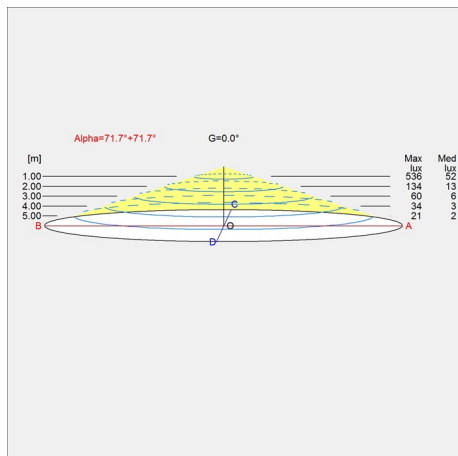

Lysdistributionsdiagram

Cartesian