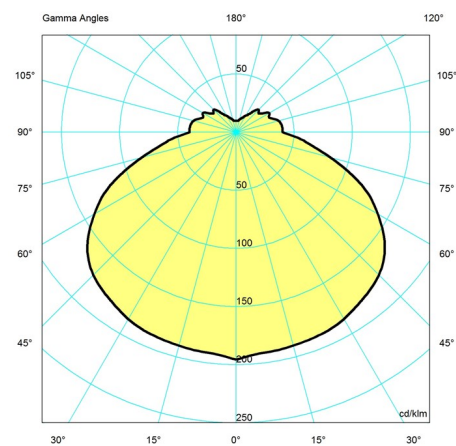

Polar

Reservedele & tilbehør

Product

PH Artichoke/Louvre/LP centrum baldakin

Variant number

5741480272

Dataspecifikationer

Farve	White	Længde	600
Bredde	600	Højde	650
Indbygningshøjde	-	IP-klasse	20
Klasse	I	Nettovægt	10.3
Standby (W)	<0,2	Effektfaktor (P = 100 % / P = 50 %)	0.99 / 0.95
Startstrøm	43,5 A / 210 µs	Lyskilde	LED 2700K 96W
Kelvin	2700	CRI	90
SDCM	3	Lumen	2741