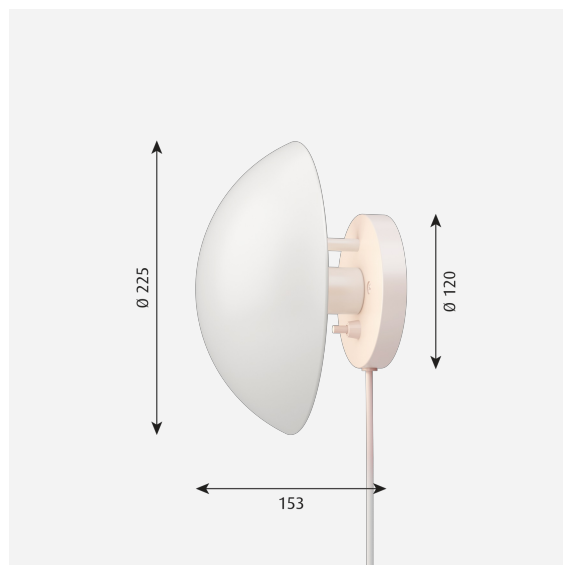

Product info

Information

Armaturet er kipbart.

Montage

Montering med ledning eller direkte på strømudtag. Med ledning: Ledning med stik. Ledningslængde: 2,9 m.
Afbryder: Tænd/sluk-knap på bagdåse. Uden ledning: Vægholder til montering direkte på strømudtag. Afbryder: To muligheder. Enten med tænd/sluk-knap på bagdåse eller uden knap på bagdåse og med tænd/sluk på stikkontakt.

Overflade

Yderskærmen er hvid, vådlakeret. Inderskærmen er rosafarvet, vådlakeret.

Materialer

Skærm: Optrukket stål. Bagdåse: Optrukket stål.

Størrelser og vægt

Bredde x højde x længde (mm) | 225 x 225 x 153 Maks. 1,8 kg

Lyskilde

1x20W E14

Information

Armaturet er kipbart.

Product variants

Dimension	Ledningstype	Lyskilde	Klasse	Afbryder/kontakt
Ø 225	M/ledning	1x20W E14	I	-
	U/ledning		II	M/AFBRYDER
				U/AFBRYDER

Design

Poul Henningsen

Vægt

Min.: 0.8 kg Maks.: 1.766 kg

Dimensioner

Ø 225

Overflade

Hvid

Lysdistributionsdiagram

Cartesian