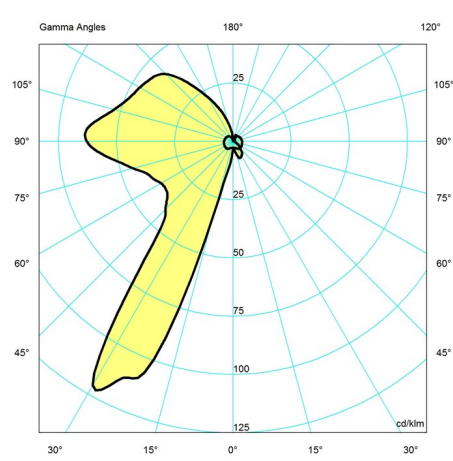

Polar

Reservedele & tilbehør

Product

PH Hat gevindnippel dobbelt

Variant number

5743590490