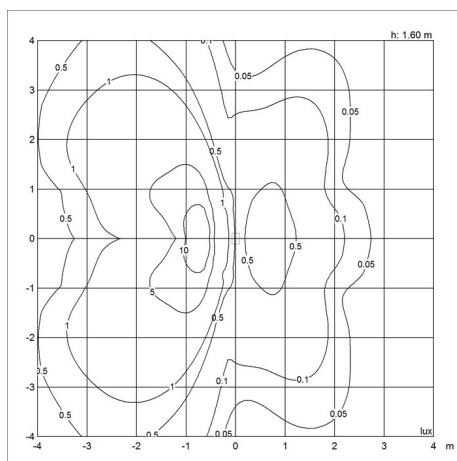

Design

Poul Henningsen

Vægt

Min.: 0.8 kg Maks.: 1.766 kg

Dimensioner

Ø 225

Overflade

Hvid

Lysdistributionsdiagram

Isolux

Reservedele & tilbehør

Product

PH Hat gevindnippel dobbelt

Variant number

5743590490