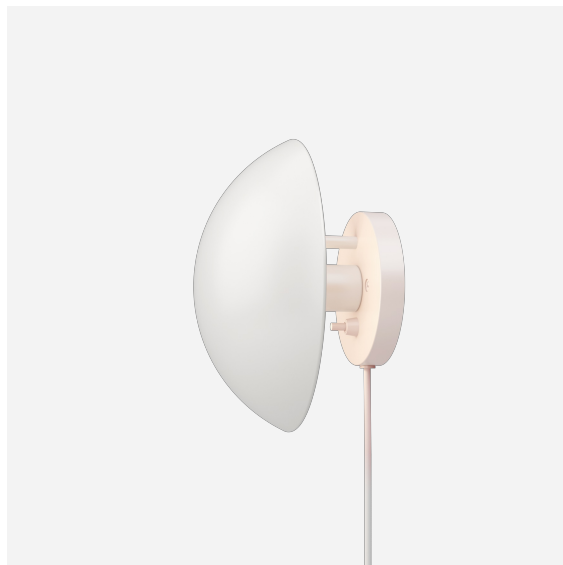

PH Hat

Armaturet udsender et indirekte og 100% blændfrit lys.
Lysudsendelsen afhænger af skærmens vinkling.
Skærmen er rosafarvet på indersiden, hvilket giver lyset
en varm tone.

Poul Henningsen

Poul Henningsen (1894-1967) blev født i København af den berømte, danske forfatterinde Agnes Henningsen. Han færdiggjorde aldrig sin uddannelse som arkitekt, men studerede ved Københavns tekniske skole på Frederiksberg i perioden 1911-1914, og derefter tre år ved det Tekniske Universitet i København.

Product info

Information

Armaturet er kipbart.

Montage

Montering med ledning eller direkte på strømudtag. Med ledning: Ledning med stik. Ledningslængde: 2,9 m.
Afbryder: Tænd/sluk-knap på bagdåse. Uden ledning: Vægholder til montering direkte på strømudtag. Afbryder: To muligheder. Enten med tænd/sluk-knap på bagdåse eller uden knap på bagdåse og med tænd/sluk på stikkontakt.

Overflade

Yderskærmen er hvid, vådlakeret. Inderskærmen er rosafarvet, vådlakeret.

Materialer

Skærm: Optrukket stål. Bagdåse: Optrukket stål.

Størrelser og vægt

Bredde x højde x længde (mm) | 225 x 225 x 153 Maks. 1,8 kg