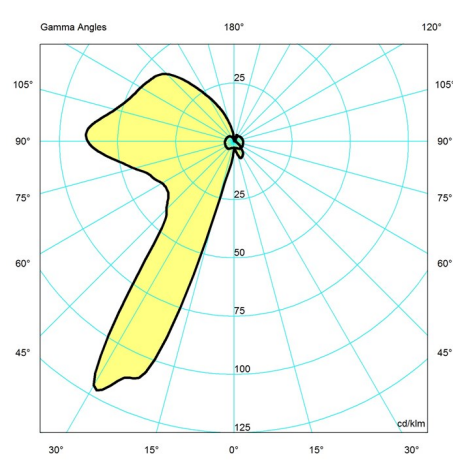

Polar

Reservedele & tilbehør

Product

PH HAT, GEVINDNIPPEL DOBBELT

Variant number

5743590490