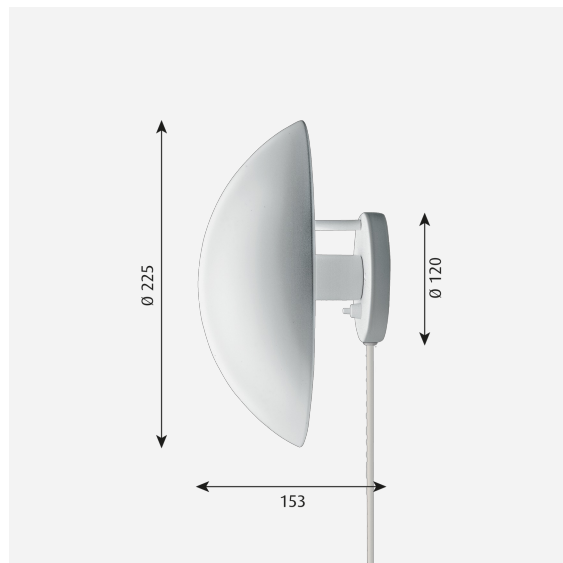

PH Hat

Armaturet udsender et indirekte og 100% blændfrit lys.
Lysudsendelsen afhænger af skærmens vinkling.
Skærmen er rosafarvet på indersiden, hvilket giver lyset
en varm tone.

Product info

Information

Armaturet er kipbart.

Montage

Ledningslængde: 2,4m. Afbryder: På vægflange.

Overflade

Hvid, vådlakeret.

Materialer

Skærm: Optrukket stål. Bagdåse: Optrukket stål.

Størrelser og vægt

Bredde x højde x længde (mm) | 225 x 225 x 153 Maks. 0,8 kg

Klasse

Tæthedsklasse IP20. Isolationsklasse II.

Bemærkninger til varianter

Den teknologiske udvikling indenfor lyskilder sker hurtigt. Derfor angives den maksimale wattage samt fatningstype for lyskilder.

Lyskilde

1x20W E14

Information

Armaturet er kipbart.

Product variants

Dimension	Lyskilde
Ø 225	1x20W E14

Design

Poul Henningsen