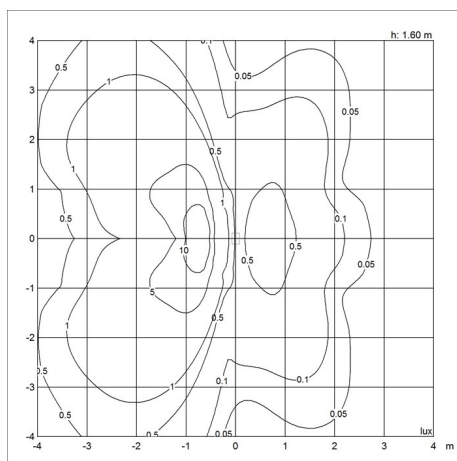

Design

Poul Henningsen

Vægt

0.8

Dimensioner

Ø 225

Overflade

Hvid

Lysdistributionsdiagram

Isolux

Reservedele & tilbehør

Product

PH HAT, GEVINDNIPPEL DOBBELT

Variant number

5743590490