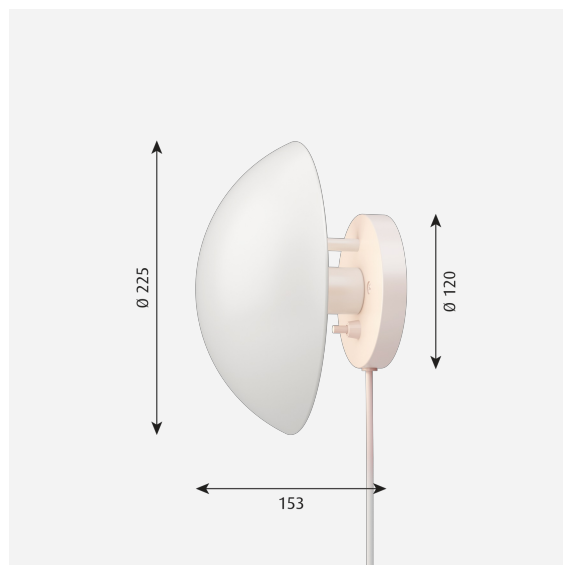

PH HAT

PH Hat - 5743141315

Lampen udsender et indirekte og 100% blødfrit lys. Lysudsendelsen afhænger af skærmens vinkling som kan vippes fra 0° til ca 67°. Skærmen er rosafarvet på indersiden, hvilket giver lyset en varm tone.

Overflade

Yderskærmen er hvid, vådlakeret. Inderskærmen er rosafarvet, vådlakeret.

Materialer

Skærm: Optrukket stål. Bagdåse: Optrukket stål.

Størrelser og vægt

Bredde x højde x længde (mm) | 225 x 225 x 153 Maks. 1,8 kg

Lyskilde

1x20W E14

Information

Armaturet er kipbart.

Lysdistributionsdiagram

Cartesian

Isolux

Polar

Reservedele & tilbehør

Product

PH Hat gevindnippel dobbelt

Variant number

5743590490

Dataspecifikationer

Farve	White	Længde	153
Bredde	225	Højde	225
Indbygningshøjde	-	IP-klasse	20
Klasse	II	Nettovægt	0.8
Standby (W)	-	Effektfaktor (P = 100 % / P = 50 %)	-
Startstrøm	-	Lyskilde	1x20W E14
Kelvin	-	CRI	-
SDCM	-	Lumen	174