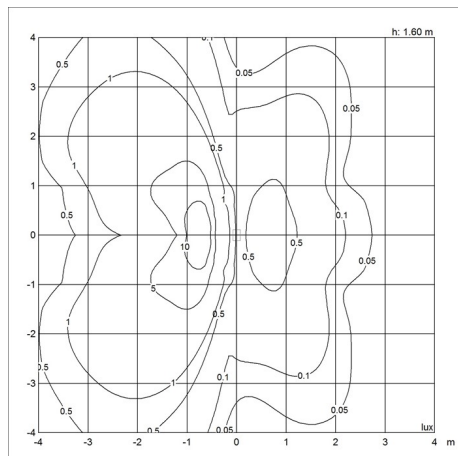

Lyskilde

1x20W E14

Information

Armaturet er kipbart.

Lysdistributionsdiagram

Cartesian

Isolux

Polar

Reservedele & tilbehør

Product

PH Hat gevindnippel dobbelt

Variant number

5743590490

Dataspecifikationer

Farve	White	Længde	153
Bredde	225	Højde	225
Indbygningshøjde	-	IP-klasse	20
Klasse	II	Nettovægt	0.8
Standby (W)	-	Effektfaktor (P = 100 % / P = 50 %)	-
Startstrøm	-	Lyskilde	1x20W E14
Kelvin	-	CRI	-
SDCM	-	Lumen	174