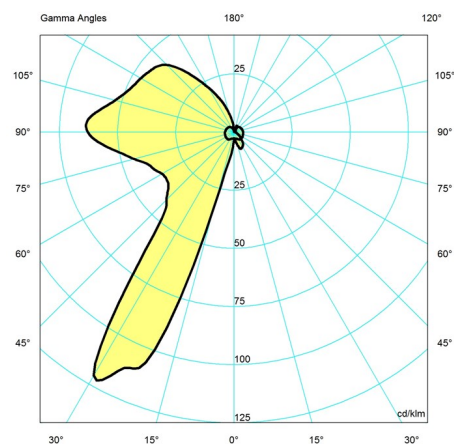

Lyskilde

1x20W E14

Information

Armaturet er kipbart.

Lysdistributionsdiagram

Cartesian

Isolux

Polar

Reservedele & tilbehør

Product

PH Hat gevindnippel dobbelt

Variant number

5743590490

Dataspecifikationer

Farve	White	Længde	153
Bredde	225	Højde	225
Indbygningshøjde	-	IP-klasse	20
Klasse	II	Nettovægt	0.8
Standby (W)	-	Effektfaktor (P = 100 % / P = 50 %)	-
Startstrøm	-	Lyskilde	1x20W E14
Kelvin	-	CRI	-
SDCM	-	Lumen	174