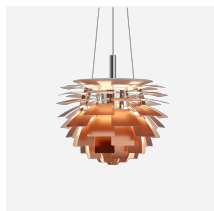

PH Artichoke Glas

Armaturet leverer et 100% blændfrit lys. De 72 nøjagtigt vinklede blade, fordelt i 12 unikke rækker med seks blade i hver, oplyser både selve armaturet og udsender et rundsymmetrisk diffuseret lys. Refleksionen fra lyskilden diffuseres i den sandblæste underside, og dette diffuserede lys reflekteres dekorativt i den blanke overflade, hvorved armaturet får en helt speciel glød.

Overflade

Klart glas, sandblæst.

Materialer

Blade: Klart glas, sandblæst . Fatningshus: Højglansforkromet, optrukket aluminium. Overskærm: Hvid eller højglansforkromet, optrukket messing. Stel: Højglansforkromet, laserskåret messing.

Lyskilde

1x100W E27

Information

For LED reserve kit kontakt venligst Louis Poulsen. LED-teknologien udvikles løbende. Specifikationerne er baseret på nuværende teknologi.

Produktfamilie

PH Artichoke

Product variants