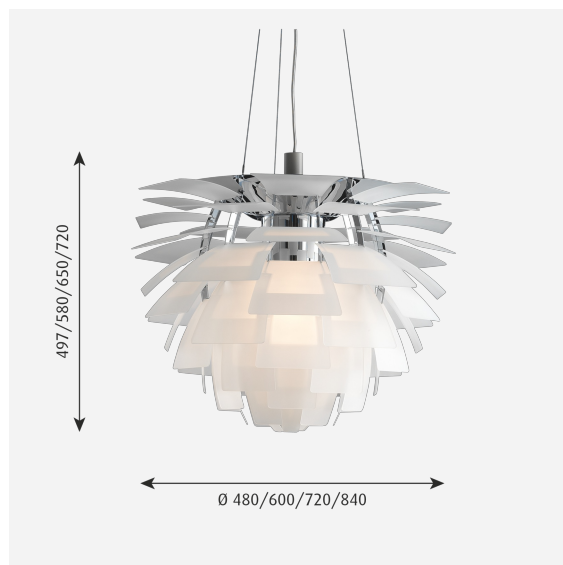

Product info

Information

For LED reserve kit kontakt venligst Louis Poulsen. LED-teknologien udvikles løbende. Specifikationerne er baseret på nuværende teknologi.

Montage

Ophæng: E27 : Ledning 3x0,75mm² og wire. Baldakin: Ja. Ledningslængde: 4m. LED: Ledning 2x1mm² og wire. Driver er indbygget i baldakin eller ekstern boks. Ledningslængde: 4m. Maks. afstand mellem driver box og armatur: 20m.

Overflade

Klart glas, sandblæst.

Materialer

Blade: Klart glas, sandblæst . Fatningshus: Højglansforkromet, optrukket aluminium. Overskærm: Hvid eller højglansforkromet, optrukket messing. Stel: Højglansforkromet, laserskåret messing.

Størrelser og vægt

Bredde x højde x længde (mm) | 600 x 580 x 600 Maks. 20,1 kg | 840 x 720 x 840 Maks. 29,8 kg | 720 x 650 x 720 Maks. 32,4 kg | 480 x 570 x 480 Maks. 10,9 kg

Klasse

Tæthedsklasse IP20. Isolationsklasse I.

Bemærkninger til varianter

E27 200W leveres kun til Ø 480. E27 230W Halolux og LED leveres til Ø 600, Ø 720 og Ø 840. Den teknologiske udvikling indenfor lyskilder sker hurtigt. Derfor angives den maksimale wattage samt fatningstype for lyskilder.

Lyskilde

1x100W E27

Information

For LED reserve kit kontakt venligst Louis Poulsen. LED-teknologien udvikles løbende. Specifikationerne er baseret på nuværende teknologi.

Produktfamilie

Product variants

Dimension	Lyskilde	Lumen	Lysstyring	Installation
Ø 480	1x100W E27	-	-	-
Ø 600	LED 2700K 59W	4811	Dali	Ext. driver
Ø 720	LED 2700K 96W	5005	Trådløs bluetooth	Int. driver
Ø 840	LED 3000K 59W	7462		
	LED 3000K 96W	7761