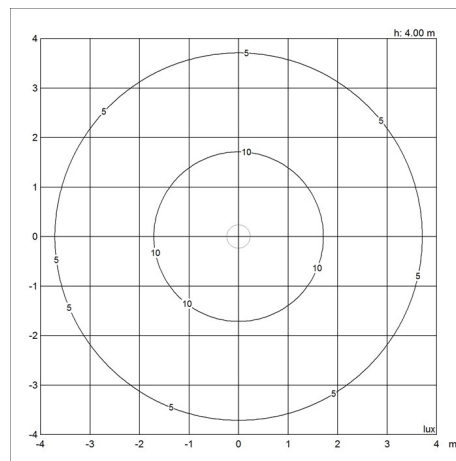

Design

Poul Henningsen

Vægt

Min.: 10.918 kg Maks.: 32.41 kg

Dimensioner

Ø 480, Ø 600, Ø 720, Ø 840

Overflade

Klart glas sandblæst

Lysdistributionsdiagram

Cartesian

Isolux

Polar

Reservedele & tilbehør