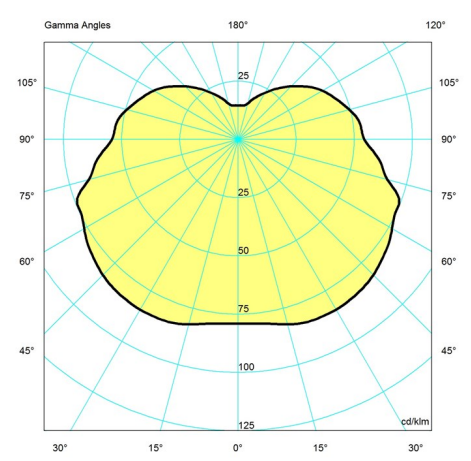

Polar

Reservedele & tilbehør