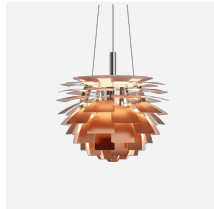

Lignende produkter

PH Artichoke