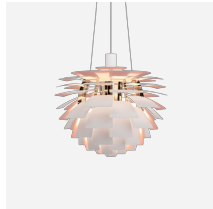

PH Artichoke Anniversary Edition