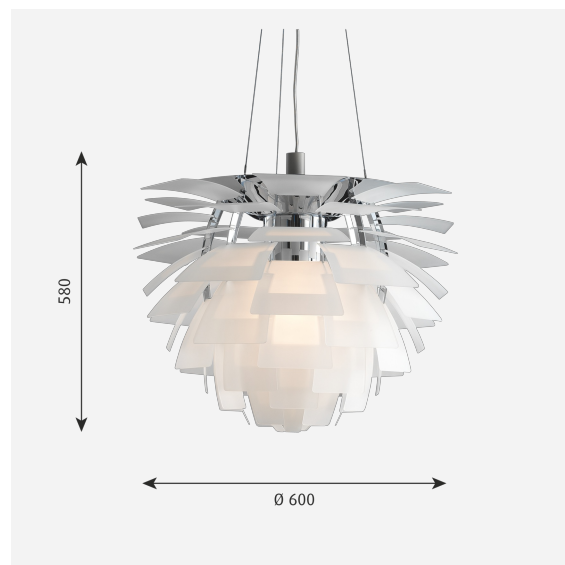

Product info

Information

For LED reserve kit kontakt venligst Louis Poulsen.

Montage

Ophæng: E27 : Ledning 3x0,75mm² og wire. Baldakin: Ja. Ledningslængde: 4m. LED: Ledning 2x1mm² og wire. Driver er indbygget i baldakin eller ekstern boks. Ledningslængde: 4m. Maks. afstand mellem driver box og armatur: 20m.

Overflade

Klart glas, sandblæst.

Materialer

Blade: Klart glas, sandblæst . Fatningshus: Højglansforkromet, optrukket aluminium. Overskærm: Hvid eller højglansforkromet, optrukket messing. Stel: Højglansforkromet, laserskåret messing.

Størrelser og vægt

Bredde x højde x længde (mm) | 600 x 580 x 600 Maks. 20,1 kg | 840 x 720 x 840 Maks. 29,8 kg | 720 x 650 x 720 Maks. 32,5 kg | 480 x 570 x 480 Maks. 10,9 kg

Klasse

Tæthedsklasse IP20. Isolationsklasse I.

Bemærkninger til varianter

E27 200W leveres kun til Ø 480. E27 230W Halolux og LED leveres til Ø 600, Ø 720 og Ø 840. Den teknologiske udvikling indenfor lyskilder sker hurtigt. Derfor angives den maksimale wattage samt fatningstype for lyskilder.

Lyskilde

1x100W E27

Information

For LED reserve kit kontakt venligst Louis Poulsen.

Lignende produkter