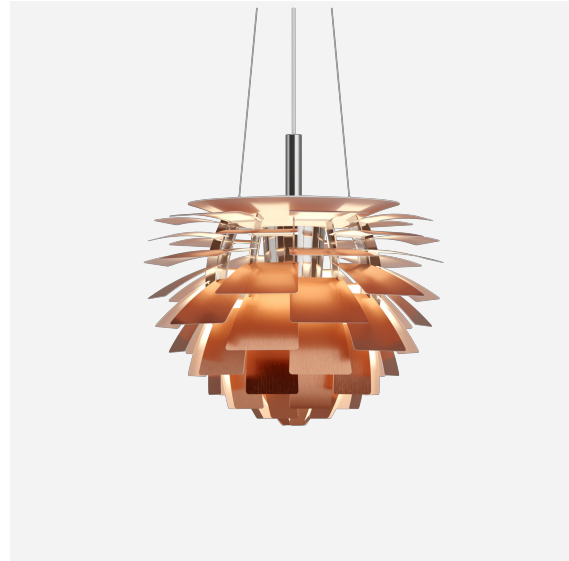

# PH ARTICHOKE

PH Artichoke - 5741111978

Pendlen oplyser ethvert rum med et 100 % blændfrit lys takket være de 72 blade i 12 præcist placerede rækker a seks blade. Armaturet sikrer, at lyset spredes både indad og udad, hvorved der udsendes et smukt og behageligt lys. Den samme høje lyskvalitet finder man i den energieffektive LED-variant, som skaber den samme behagelige stemning omkring pendlen.