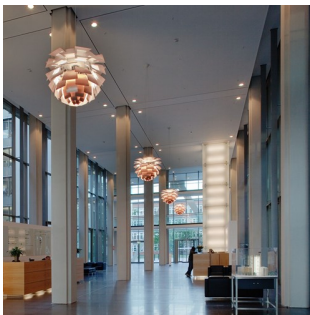

Atlantic Haus