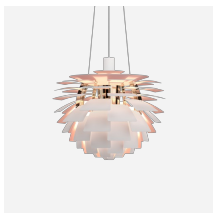

PH Artichoke Anniversary Edition