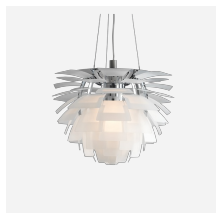

Lignende produkter

PH Artichoke Glas