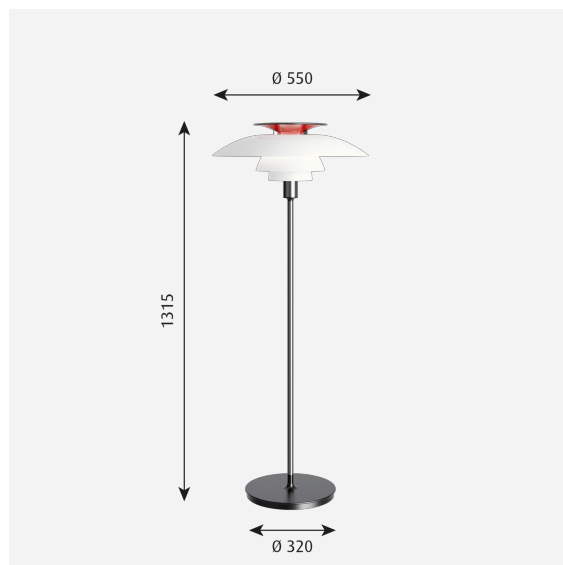

Product info

Montage

Ledningstype: Plast med stikprop. Ledningslængde: 2,6m. Afbryder: På ledning.

Overflade

Opalt akryl. Højglansforkromet.

Materialer

Skærme: Trykstøbt opalt akryl. Topdæksel: Sort, sprøjestøbt polykarbonat. Fod: Sort, trykstøbt ABS. Stander: Højglansforkromet, stål.

Størrelser og vægt

Bredde x højde x længde (mm) | 550 x 1315 x 550 Maks. 7,4 kg

Klasse

Tæthedsklasse IP20. Isolationsklasse II.

Bemærkninger til varianter

Den teknologiske udvikling indenfor lyskilder sker hurtigt. Derfor angives den maksimale wattage samt fatningstype for lyskilder.

Lyskilde

1x70W E27

Product variants

Lyskilde

1x70W E27