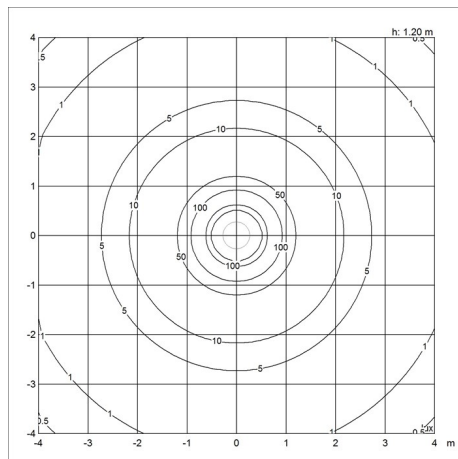

## Vægt

7.401

---

# Lysdistributionsdiagram

Cartesian

Isolux

Polar