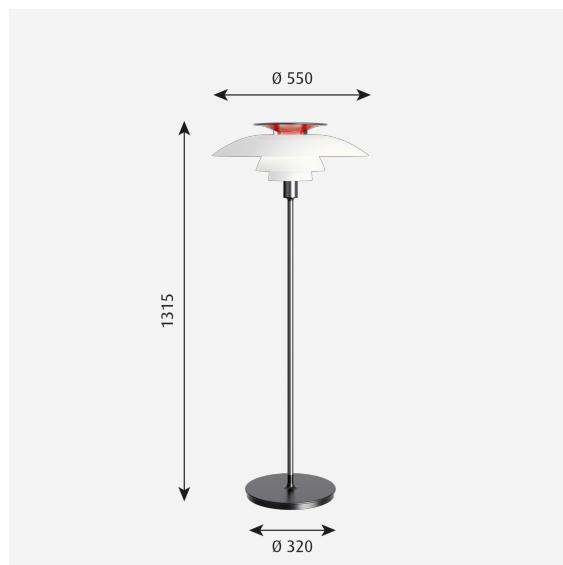

Product info

Montage

Ledning: Plastledning med stik. Ledningslængde: 2,6 m. Lysdæmpning: Tænd/sluk-knap eller lysdæmper på ledningen.

Overflade

Skærme i hvid, opal akryl. Sort stand med sort, glat fod. Hvid stand med hvid, glat fod. Højglansforkromet stand med sort, struktureret fod.

Materialer

Skærme: Trykstøbt hvid opal akryl. Øverste reflektor: Rød eller hvid, polykarbonat. Topdæksel og fod: Sort eller hvid, trykstøbt ABS. Stand: Højglansforkromet eller sort eller hvid, pulverlakeret, stål.

Størrelser og vægt

Bredde x højde x længde (mm) | 550 x 1315 x 550 Maks. 7,6 kg

Klasse

Tæthedsklasse IP20. Isolationsklasse II.

Bemærkninger til varianter

Den teknologiske udvikling indenfor lyskilder sker hurtigt. Derfor angives den maksimale wattage samt fatningstype for lyskilder.

Lyskilde

1x70W E27