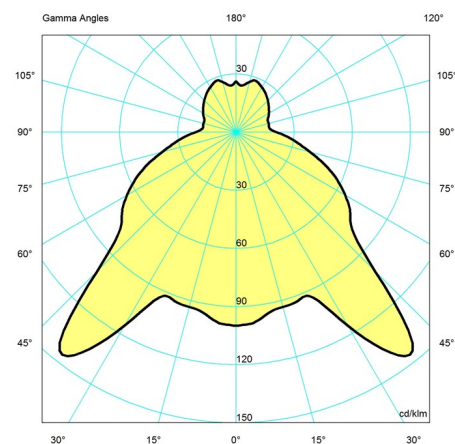

Polar

Reservedele & tilbehør

Product	Variant number
PH 80 overskærm	5744610298
PH 80 mellemskærm	5744610638
PH 80 underskærm	5744610641
PH 80 topdæksel rød/sort	5744610667
PH 80 fatningskjuler m/ben	5744610654
PH 80 Gulv standerrør forkromet	5744610793
PH 80 TOPDÆKSEL HVID/SORT	5744611530
PH 80 FATNINGSKJULER M/BEN SORT	5744611543
PH 80 TOPDÆKSEL HVID/HVID	5744611556
PH 80 FATNINGSKJULER M/BEN HVID	5744611569
PH 80 Floor white rebuilding set	5744611572
PH 80 Floor black rebuilding set	5744611585
PH 80 Floor black switch with dimmer	5744611666
PH 80 Floor white switch with dimmer	5744611679
Fodafbryder rund sort On/Off	5717000000

Dataspecifikationer

Farve White opal acryl/high lustre chrome plated

Længde

550