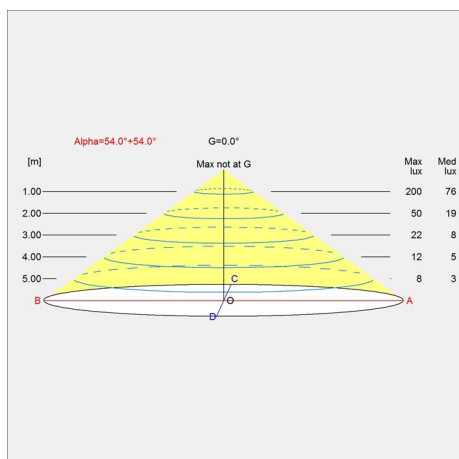

Lysdistributionsdiagram

Cartesian