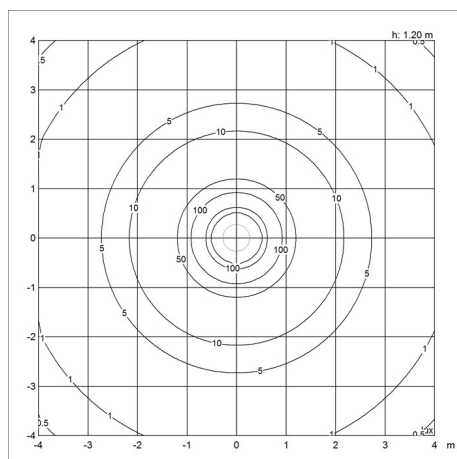

Størrelser og vægt

Bredde x højde x længde (mm) | 550 x 1315 x 550 Maks. 7,6 kg

Klasse

Tæthedsklasse IP20. Isolationsklasse II.

Bemærkninger til varianter

Den teknologiske udvikling indenfor lyskilder sker hurtigt. Derfor angives den maksimale wattage samt fatningstype for lyskilder.

Lyskilde

1x70W E27

Lysdistributionsdiagram

Cartesian

Isolux

Polar

Reservedele & tilbehør

Product	Variant number
PH 80 overskærm	5744610298
PH 80 mellemskærm	5744610638
PH 80 underskærm	5744610641
PH 80 topdæksel rød/sort	5744610667
PH 80 fatningskjuler m/ben	5744610654
PH 80 Gulv standerrør forkromet	5744610793
PH 80 TOPDÆKSEL HVID/SORT	5744611530
PH 80 FATNINGSKJULER M/BEN SORT	5744611543
PH 80 TOPDÆKSEL HVID/HVID	5744611556
PH 80 FATNINGSKJULER M/BEN HVID	5744611569
PH 80 Floor white rebuilding set	5744611572
PH 80 Floor black rebuilding set	5744611585
PH 80 Floor black switch with dimmer	5744611666
PH 80 Floor white switch with dimmer	5744611679
Fodafbryder rund sort On/Off	5717000000

Dataspecifikationer

Farve White opal acryl/high lustre chrome plated

Længde

550

Bredde	550
Indbygningshøjde	-
Klasse	II
Standby (W)	-
Startstrøm	-
Kelvin	-
SDCM	-
Watt	18
Light control	-
UGR transversal / aksial	13.4/13.4
Driver life	-

Højde	1315
IP-klasse	20
Nettovægt	7.4
Effektfaktor (P = 100 % / P = 50 %)	-
Lyskilde	1x70W E27
CRI	-
Lumen	1143
Efficacy	64
Min. dæmpniveau (%)	-
L80B50 (timer)	-