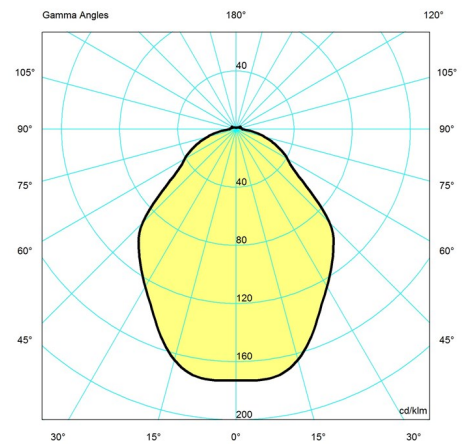

Design

Poul Henningsen

Vægt

Min.: 0.928 kg Maks.: 1.996 kg

Overflade

Hvid classic, Hvid moderne, Kobber, Messing, Monokrom blå, Monokrom hvid, Monokrom sort, Nuancer af blå, Nuancer af grøn, Nuancer af grå, Nuancer af orange, Nuancer af rosa, Nuancer af rød

Lysdistributionsdiagram

Cartesian

Isolux

Polar

Reservedele & tilbehør

Product

Baldakin hvid 2-delt tophat®

Variant number