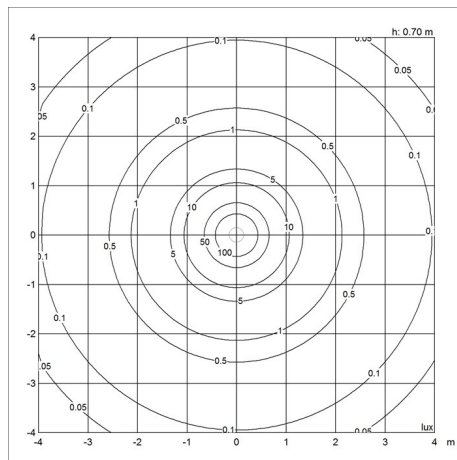

Design

Poul Henningsen

Vægt

Min.: 0.928 kg Maks.: 1.996 kg

Overflade

Hvid classic, Hvid moderne, Kobber, Messing, Monokrom blå, Monokrom hvid, Monokrom sort, Nuancer af blå, Nuancer af grøn, Nuancer af grå, Nuancer af orange, Nuancer af rosa, Nuancer af rød

Lysdistributionsdiagram

Isolux

Reservedele & tilbehør

Product

Baldakin hvid 2-delt tophat®

Variant number

5749329034