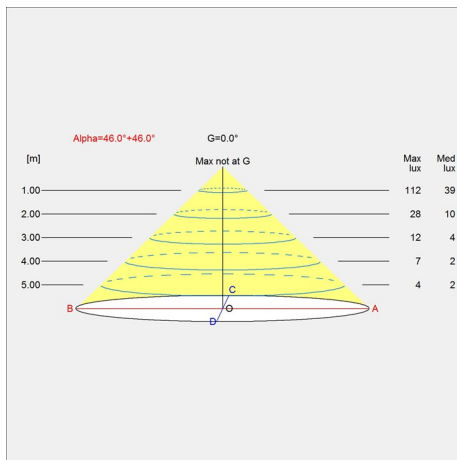

Design

Poul Henningsen

Vægt

Min.: 0.928 kg Maks.: 1.996 kg

Overflade

Hvid classic, Hvid moderne, Kobber, Messing, Monokrom blå, Monokrom hvid, Monokrom sort, Nuancer af blå, Nuancer af grøn, Nuancer af grå, Nuancer af orange, Nuancer af rosa, Nuancer af rød

Lysdistributionsdiagram

Cartesian