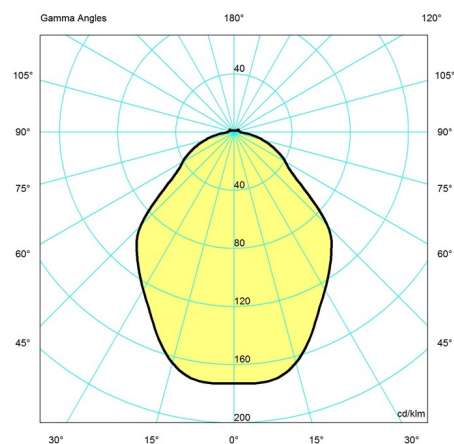

Lignende produkter

PH 5

PH 5 Retake

PH 5 Anniversary Edition

Lysdistributionsdiagram

Cartesian

Isolux

Polar