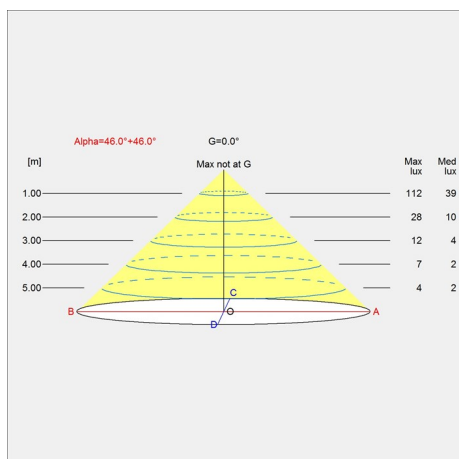

Lignende produkter

PH 5

PH 5 Retake

PH 5 Anniversary Edition

Lysdistributionsdiagram

Cartesian

Isolux

Polar