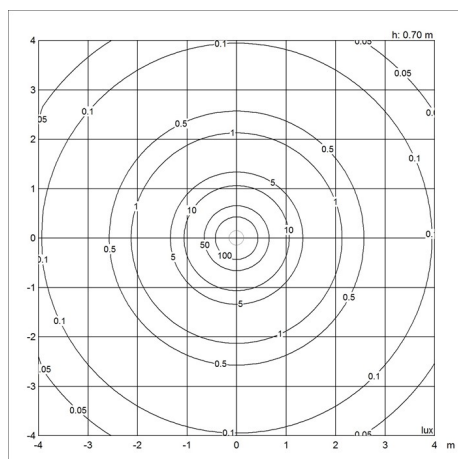

Lignende produkter

PH 5

PH 5 Retake

PH 5 Anniversary Edition

Lysdistributionsdiagram

Cartesian

Isolux

Polar