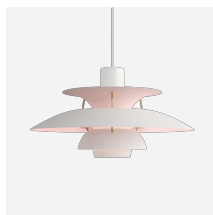

PH 5 Anniversary Edition