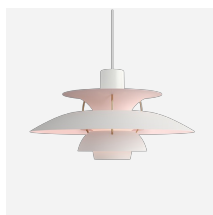

PH 5 Anniversary Edition