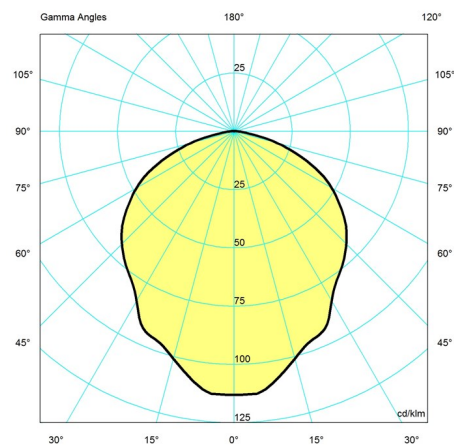

Vægt

1.129

Overflade

Hvid

Lysdistributionsdiagram

Cartesian

Isolux

Polar