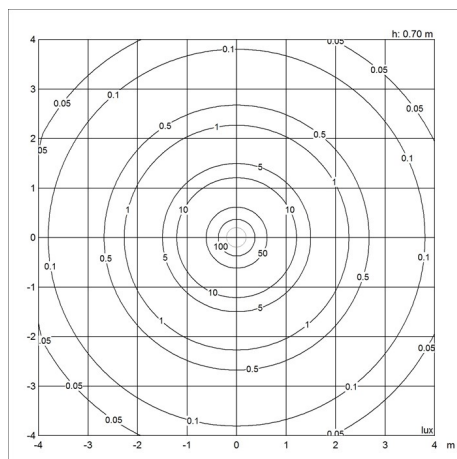

Vægt

1.129

Overflade

Hvid

Lysdistributionsdiagram

Cartesian

Isolux

Polar