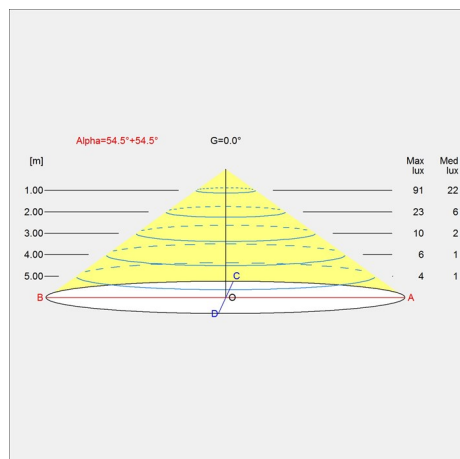

Vægt

1.129

Overflade

Hvid

Lysdistributionsdiagram

Cartesian

Isolux

Polar