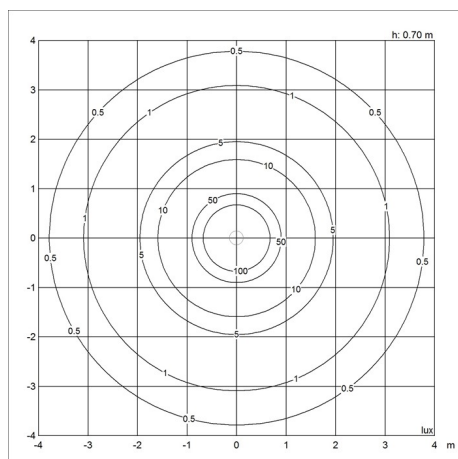

Lysdistributionsdiagram

Isolux

Reservedele & tilbehør

Product

Baldakin hvid 2-delt tophat®
Finger skruer MCP M3X11 (3 stk) under
Baldakin sort 2-delt tophat®
PH 3/2 Opal glas mellemskærm
PH 3/2 Opal glas underskærm
PH 3/2 Opal glas overskærm
PH 3-2 Ophæng 75W E27 krom V2
PH 3-2 Ophæng 75W E27 sort PVD V2
PH 3-2 ophæng 75W E27 mess PVD V2
Finger skruer mess M3X11 (3 stk) under

Variant number

5749329034
5744611158
5749329021
5741481598
5741481608
5741085091
5741097539
5741097568
5741100154
5744611297

Dataspecifikationer

Farve	Brass metallised	Længde	285
Bredde	285	Højde	242
Indbygningshøjde	-	IP-klasse	20
Klasse	I	Nettovægt	1.4