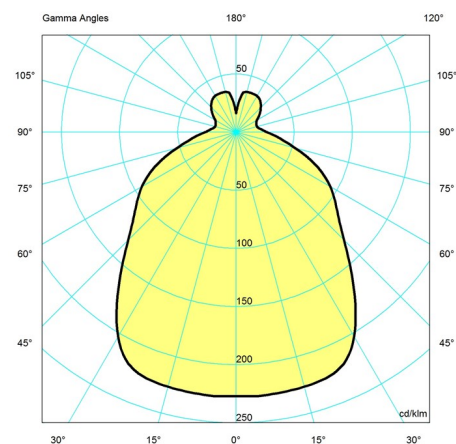

Polar

Reservedele & tilbehør

Product

Baldakin hvid 2-delt tophat®
Finger skruer MCP M3X11 (3 stk) under
Baldakin sort 2-delt tophat®
PH 3/2 Opal glas mellemskærm
PH 3/2 Opal glas underskærm
PH 3/2 Opal glas overskærm
PH 3-2 Ophæng 75W E27 krom V2
PH 3-2 Ophæng 75W E27 sort PVD V2
PH 3-2 ophæng 75W E27 mess PVD V2
Finger skruer mess M3X11 (3 stk) under

Variant number

5749329034
5744611158
5749329021
5741481598
5741481608
5741085091
5741097539
5741097568
5741100154
5744611297

Dataspecifikationer

Farve	Brass metallised	Længde	285
Bredde	285	Højde	242
Indbygningshøjde	-	IP-klasse	20
Klasse	I	Nettovægt	1.4