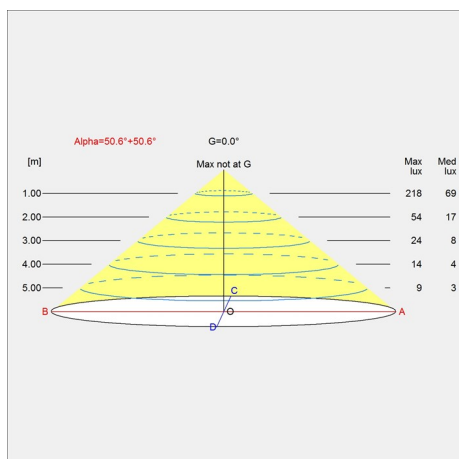

Lyskilde

1x75W E27

Lignende produkter

PH 3/2 Bord

PH 3/2 Væg

PH 3/2 Akademi

Lysdistributionsdiagram

Cartesian