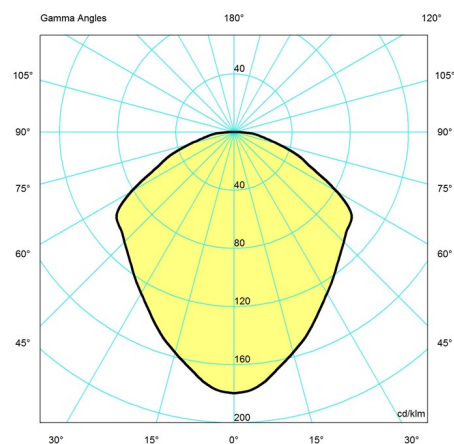

Polar

Reservedele & tilbehør

Product

PH 3-2½ Pul/Væg top skruer 3 stk. sort
PH 3-2½ Pul/Væg glas
PH 3-2½ Pullert, jordanker

Variant number

5747293405
5747293418
5747293696

Dataspecifikationer

Farve	Black	Længde	283
Bredde	283	Højde	909
IP-klasse	44	IK-klasse	-
Klasse	I	Nettovægt	3.4
Vindlast (m2)	-	Standby (W)	-
Effektfaktor (P = 100 % / P = 50 %)	-	Startstrøm	-
Lyskilde	1x60W E27	Kelvin	-