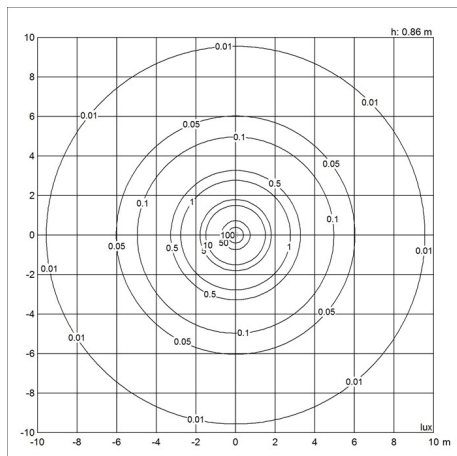

Lysdistributionsdiagram

Isolux

Reservedele & tilbehør

Product

PH 3-2½ Pul/Væg top skruer 3 stk. sort
PH 3-2½ Pul/Væg glas
PH 3-2½ Pullert, jordanker

Variant number

5747293405
5747293418
5747293696

Dataspecifikationer

Farve	Black	Længde	283
Bredde	283	Højde	909
IP-klasse	44	IK-klasse	-
Klasse	I	Nettovægt	3.4
Vindlast (m2)	-	Standby (W)	-
Effektfaktor (P = 100 % / P = 50 %)	-	Startstrøm	-
Lyskilde	1x60W E27	Kelvin	-