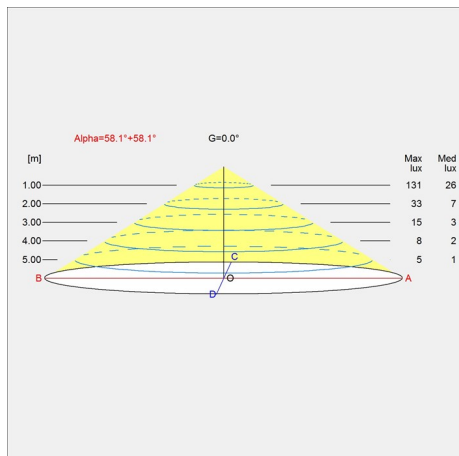

Lyskilde

1x60W E27

Information

Jordanker skal bestilles separat. Ankerbolte skal købes lokalt.

Lignende produkter

PH 3-2½ Væg

Lysdistributionsdiagram

Cartesian

Farve	Black	Længde	283
Bredde	283	Højde	909
IP-klasse	44	IK-klasse	-
Klasse	I	Nettovægt	3.4
Vindlast (m2)	-	Standby (W)	-
Effektfaktor (P = 100 % / P = 50 %)	-	Startstrøm	-
Lyskilde	1x60W E27	Kelvin	-