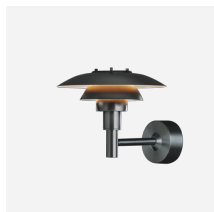

PH 3-2½ PULLERT

PH 3-2½ Pullert - 5747293447

Armaturet er designet ud fra princippet om et reflekterende treskærmssystem, som leder lyset nedad. Skærmene har en mat, hvid, lakeret inderside, som diffuserer lyset, så det bliver behageligt at se på.

Overflade

Sort, pulverlakeret.

Materialer

Overskærm: Optrukket rustfrit stål. Midter-/underskærm: Optrukket rustfrit stål. Skærmholder: Formpresset glasfiber. Mast: Rustfrit stål.

Størrelser og vægt

Bredde x højde x længde (mm) | 283 x 909 x 283 Maks. 3,4 kg

Lyskilde

1x60W E27

Information

Jordanker skal bestilles separat. Ankerbolte skal købes lokalt.

Lignende produkter

PH 3-2½ Væg

Lysdistributionsdiagram

Cartesian

Isolux

Polar

Reservedele & tilbehør

Product

PH 3-2½ Pul/Væg top skruer 3 stk. sort
 PH 3-2½ Pul/Væg glas
 PH 3-2½ Pullert, jordanker

Variant number

5747293405
 5747293418
 5747293696

Dataspecifikationer