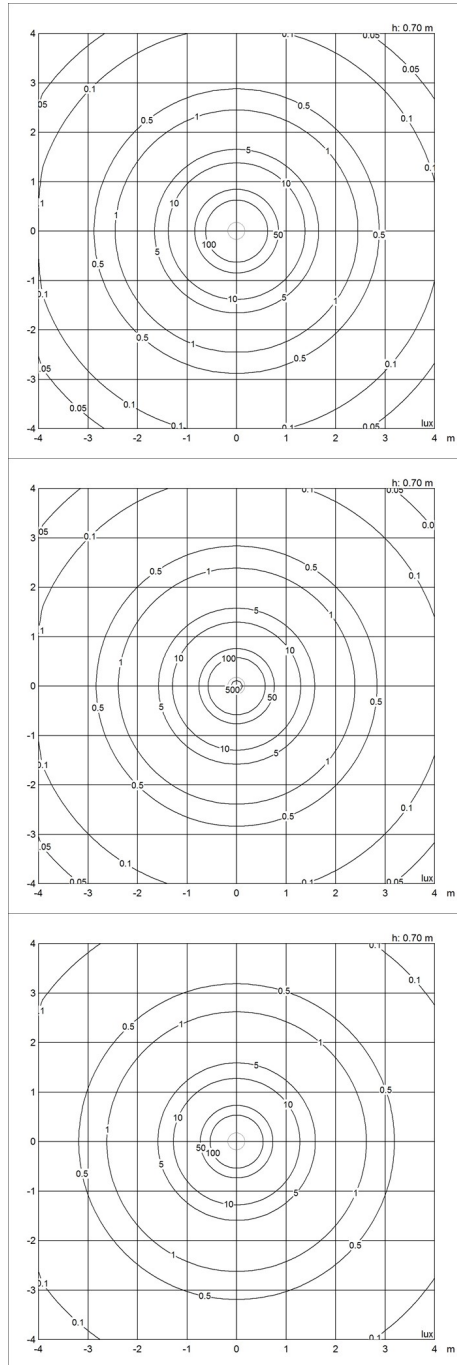

Lysdistributionsdiagram

Cartesian

Isolux

Polar