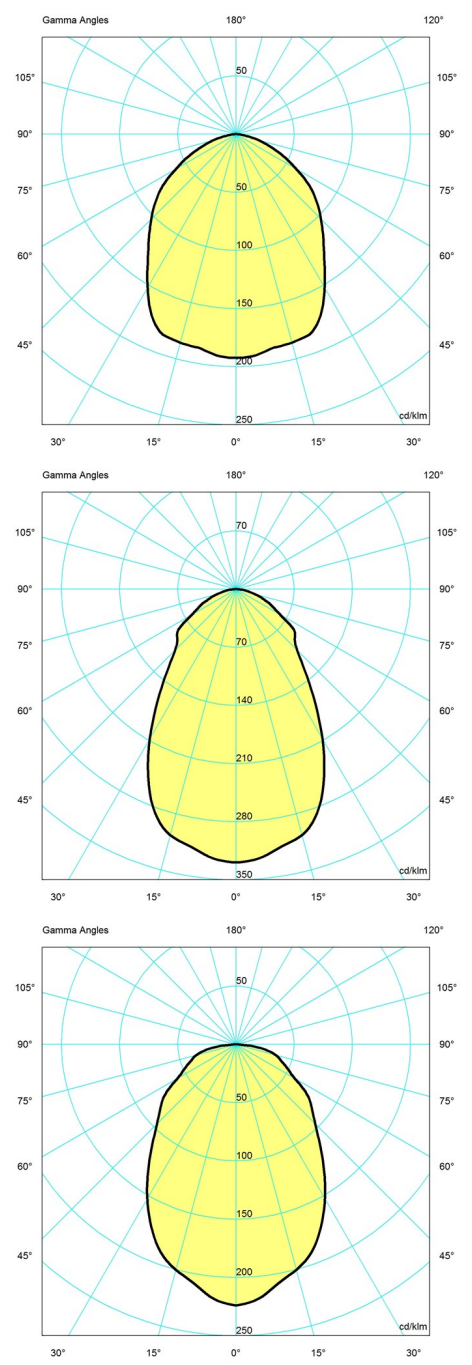

Lysdistributionsdiagram

Cartesian

Isolux

Polar