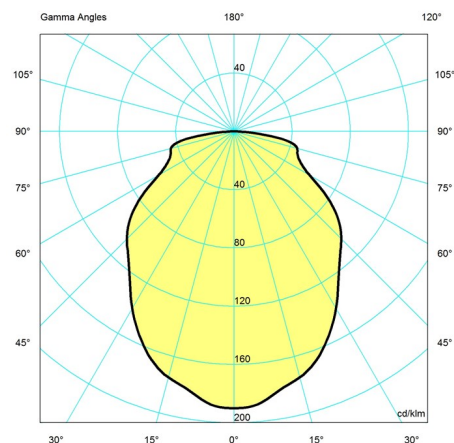

Reserve dele & tilbehør

Product

Baldakin hvid 2-delt tophat®
PH 3½-3 silkeemat brun 3 x skæmskrue
PH 3½-3 silkeemat brun ophæng
PH 3½ topskærm rød
PH 3½-3 mellemskærm rød
PH 3½-3 underskærm rød
PH 3½ topskærm grøn
PH 3½-3 mellemskærm grøn
PH 3½-3 underskærm grøn
PH 3½-2½ Opal glas overskærm
PH 3½-3 mellemskærm hvid
PH 3½-3 underskærm hvid
PH 3½ topskærm gul
PH 3½-3 mellemskærm gul
PH 3½-3 underskærm gul
PH 3½-3 silkeemat brun skærmholder
PH 3½-3 silkeemat brun 2 x låseskrue dæksel
Finger skruer MCP M4X15 (3 stk) under

Variant number

5749329034
5741095418
5741095395
5741095434
5741095447
5741095450
5741095463
5741095476
5741095489
5741095492
5741095502
5741095515
5741095528
5741095531
5741095544
5741095405
5741095421
5744611145

Dataspecifikationer

Farve	Green	Længde	330
Bredde	330	Højde	307
Indbygningshøjde	-	IP-klasse	20
Klasse	II	Nettovægt	1.3