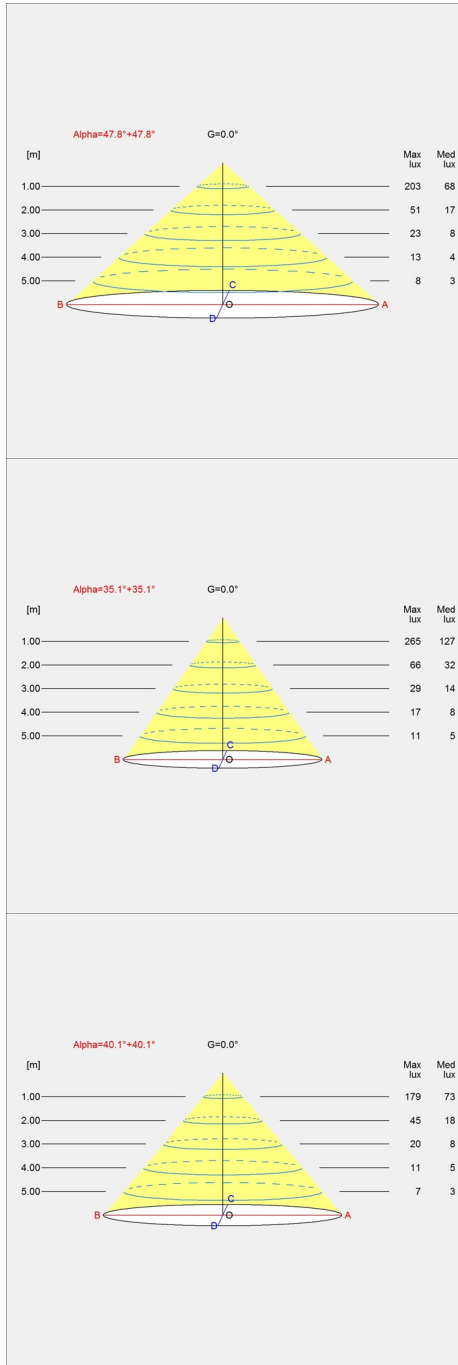

Lysdistributionsdiagram

Cartesian