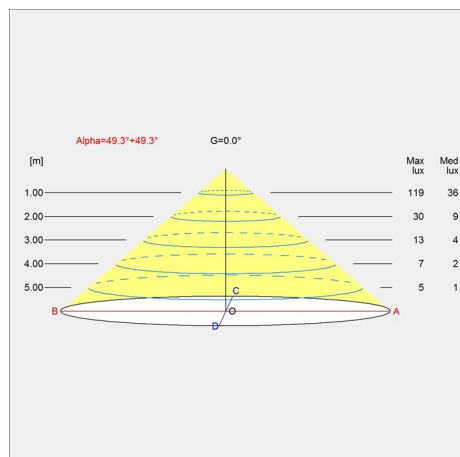

Cartesian

Isolux

Polar

Reserve dele & tilbehør

Product

Baldakin hvid 2-delt tophat®
PH 3½-3 silkeemat brun 3 x skæmskrue
PH 3½-3 silkeemat brun ophæng
PH 3½ topskærm rød
PH 3½-3 mellemskærm rød
PH 3½-3 underskærm rød
PH 3½ topskærm grøn
PH 3½-3 mellemskærm grøn
PH 3½-3 underskærm grøn
PH 3½-2½ Opal glas overskærm
PH 3½-3 mellemskærm hvid
PH 3½-3 underskærm hvid
PH 3½ topskærm gul
PH 3½-3 mellemskærm gul
PH 3½-3 underskærm gul
PH 3½-3 silkeemat brun skærmholder
PH 3½-3 silkeemat brun 2 x låseskrue dæksel
Finger skruer MCP M4X15 (3 stk) under

Variant number

5749329034
5741095418
5741095395
5741095434
5741095447
5741095450
5741095463
5741095476
5741095489
5741095492
5741095502
5741095515
5741095528
5741095531
5741095544
5741095405
5741095421
5744611145

Dataspecifikationer

Farve	Green	Længde	330
Bredde	330	Højde	307
Indbygningshøjde	-	IP-klasse	20
Klasse	II	Nettovægt	1.3