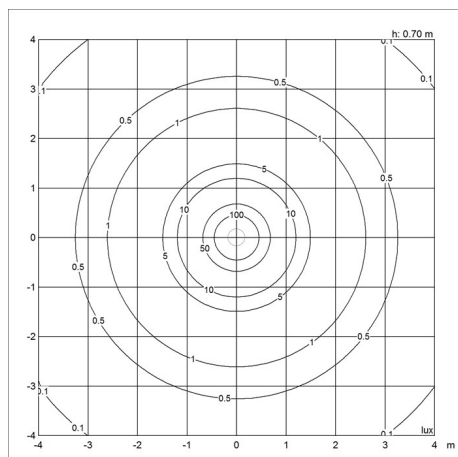

Isolux

Polar