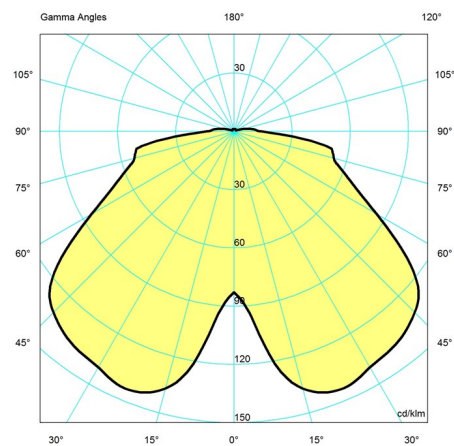

PH 3½-3 Glas Pendel

Lysdistributionsdiagram

Cartesian

Isolux

Polar

Cartesian

Isolux

Polar

Variant number

5744162241
 5744162254
 5741095434
 5741095463
 5741095492
 5741095528
 5744611129
 5744611132

Dataspecifikationer

Farve	Green	Længde	330
Bredde	330	Højde	450
Indbygningshøjde	-	IP-klasse	20
Klasse	II	Nettovægt	2.5
Standby (W)	-	Effektfaktor (P = 100 % / P = 50 %)	-
Startstrøm	-	Lyskilde	1x60W 1x60W E14
Kelvin	-	CRI	-
SDCM	-	Lumen	413
Watt	46	Efficacy	9