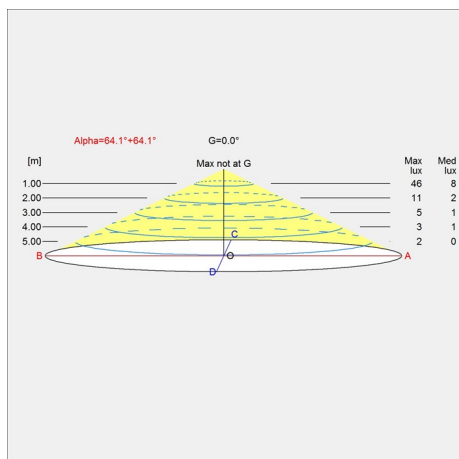

PH 3½-3 Glas Pendel

Lysdistributionsdiagram

Cartesian

Isolux

Polar

Cartesian

Isolux

Polar

Variant number

5744162241
 5744162254
 5741095434
 5741095463
 5741095492
 5741095528
 5744611129
 5744611132

Dataspecifikationer

Farve	Green	Længde	330
Bredde	330	Højde	450
Indbygningshøjde	-	IP-klasse	20
Klasse	II	Nettovægt	2.5
Standby (W)	-	Effektfaktor (P = 100 % / P = 50 %)	-
Startstrøm	-	Lyskilde	1x60W 1x60W E14
Kelvin	-	CRI	-
SDCM	-	Lumen	413
Watt	46	Efficacy	9