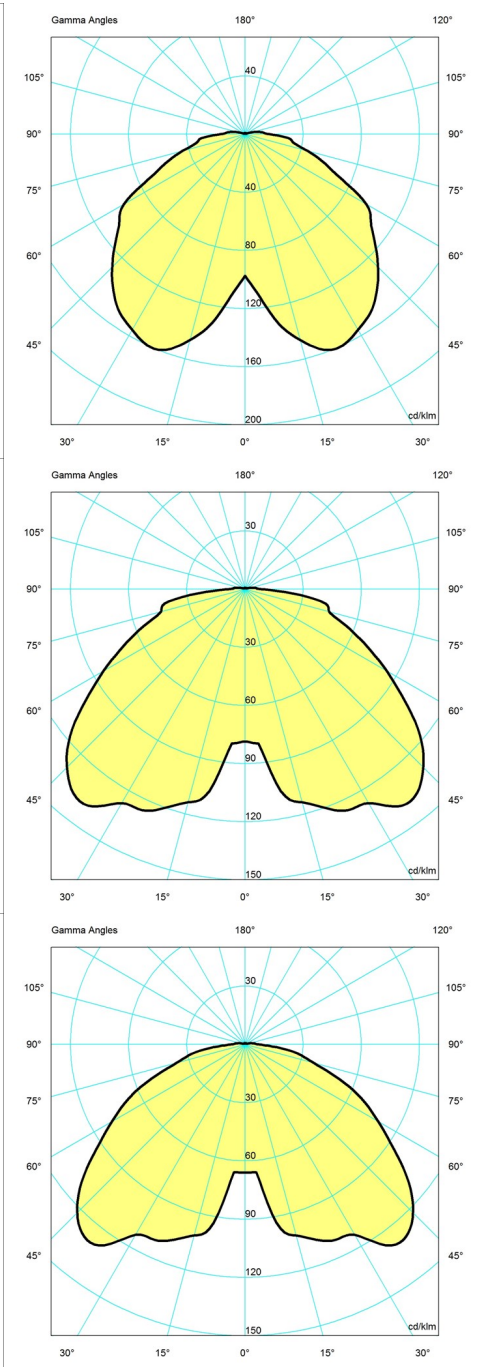

Materialer

Topskærm: Optrukket aluminium. Øvrige skærme: Mundblæst hvid opalt glas. Skærmholder: Silkemat brun, messing. Stander: Silkemat brun, messing.

Størrelser og vægt

Bredde x højde x længde (mm) | 330 x 450 x 330 Maks. 2,5 kg

PH 3½-3 Glas Pendel

Lysdistributionsdiagram

Cartesian

Isolux

Polar

Cartesian

Isolux

Polar

Variant number

5744162241
 5744162254
 5741095434
 5741095463
 5741095492
 5741095528
 5744611129
 5744611132

Dataspecifikationer

Farve	Green	Længde	330
Bredde	330	Højde	450
Indbygningshøjde	-	IP-klasse	20
Klasse	II	Nettovægt	2.5
Standby (W)	-	Effektfaktor (P = 100 % / P = 50 %)	-
Startstrøm	-	Lyskilde	1x60W 1x60W E14
Kelvin	-	CRI	-
SDCM	-	Lumen	413
Watt	46	Efficacy	9