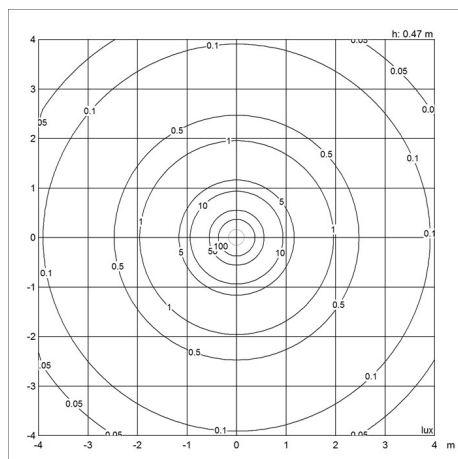

PH 3½-3 Glas Pendel

Lysdistributionsdiagram

Cartesian

Isolux

Polar

Cartesian

Isolux

Polar

Variant number

5744162241
 5744162254
 5741095434
 5741095463
 5741095492
 5741095528
 5744611129
 5744611132

Dataspecifikationer

Farve	Green	Længde	330
Bredde	330	Højde	450
Indbygningshøjde	-	IP-klasse	20
Klasse	II	Nettovægt	2.5
Standby (W)	-	Effektfaktor (P = 100 % / P = 50 %)	-
Startstrøm	-	Lyskilde	1x60W 1x60W E14
Kelvin	-	CRI	-
SDCM	-	Lumen	413
Watt	46	Efficacy	9