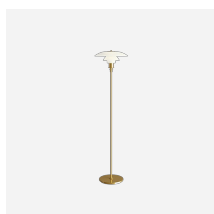

Product info

Montage

Ledningstype: Plast med stikprop. Ledningslængde: 2,5 m. Afbryder: På ledning.

Overflade

Rød, grøn, gul og hvid, pulverlakeret.

Materialer

Topskærm: Optrukket aluminium. Øvrige skærme: Mundblæst hvid opalt glas. Skærmholder: Silkemat brun, messing. Stander: Silkemat brun, messing.

Størrelser og vægt

Bredde x højde x længde (mm) | 330 x 450 x 330 Maks. 2,5 kg

Klasse

Tæthedsklasse IP20. Isolationsklasse II.

Lyskilde

1x60W 1x60W E14

Lignende produkter

PH 3½-2½ Gulv