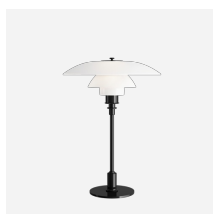

PH 3½-2½ Glas Bord