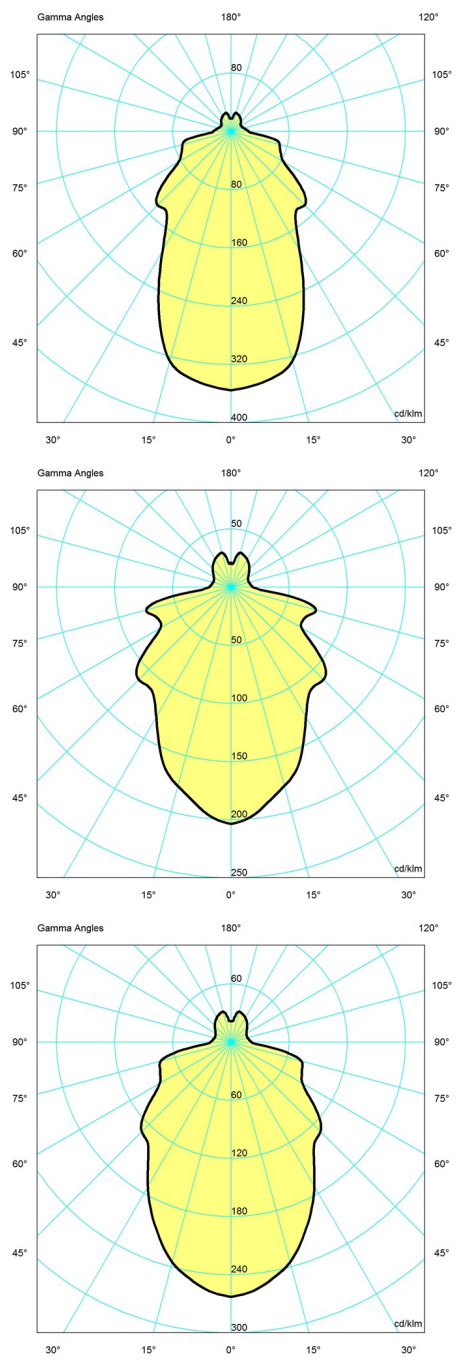

Cartesian

Isolux

Polar

Reservedele & tilbehør