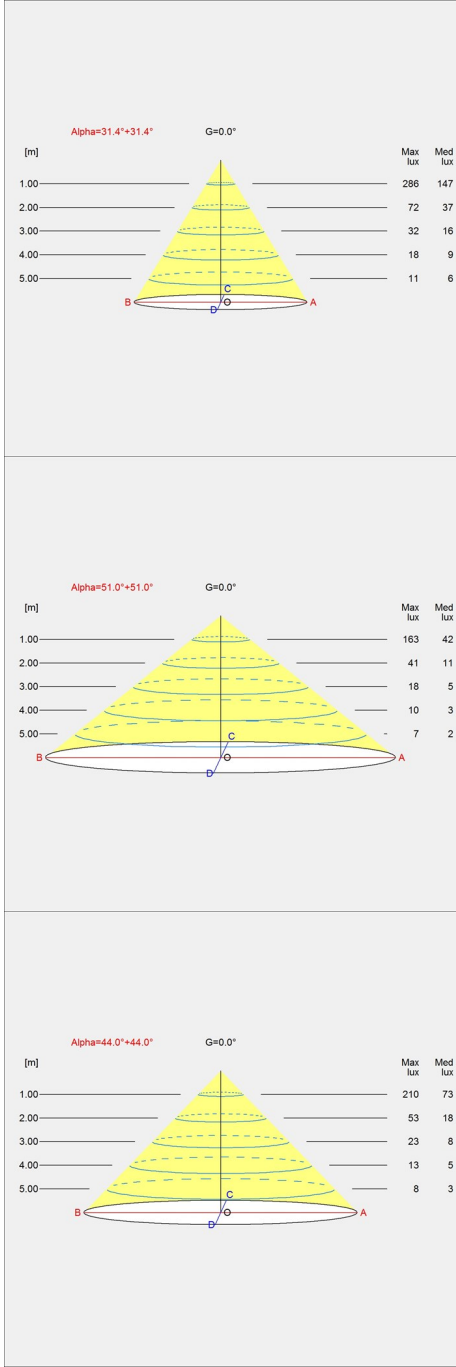

PH 3½-3 Glas Pendel

Armaturet er designet ud fra princippet om et reflekterende treskærmssystem, som sender størstedelen af lyset nedad. Skærmene er udført i mundblæst opaliseret trelags glas, blankt på ydersiden og sandblæst mat på indersiden, hvilket giver en blød og diffus lysudsendelse.

Product info

Montage

Ophæng: Ledning 2x0,75mm². Baldakin: Ja. Ledningslængde: 3m.

Overflade

Højglansforkromet, sort metalliseret eller messing metalliseret. Hvidt opalt glas.

Materialer

Skærme: Mundblæst hvidt opalt glas. Fatningshus: Højglansforkromet, messing metalliseret eller sort metalliseret, messing.

Design

Poul Henningsen

Vægt

Min.: 1.868 kg Maks.: 1.966 kg

Overflade

Højglansforkromet, Messing metalliseret, Sort metalliseret

Lysdistributionsdiagram

Cartesian

Isolux

Polar

Reservedele & tilbehør

PH 3½-3 Glas Pendel

Product	Variant number
BALDAKIN HVID 2-DELT, TOPHAT ®	5749329034
BALDAKIN SORT 2-DELT, TOPHAT ®	5749329021
FINGER SKRUER MCP M4X15 (3 STK) UNDER	5744611145
PH 3½-3 GLAS UNDERSKÆRM	5741094781
PH 3½-3 GLAS MELLEMSKÆRM	5741094794
PH 3½-3 GLAS OVERSKÆRM til pendel	5741099346
PH 3½-3 TOPSKÆRM RAVFARVET GLAS	5741099715
PH 3½-3 MELLEMSKÆRM, RAVFARVET GLAS	5741099728
PH 3½-3 UNDERSKÆRM RAVFARVET GLAS	5741099731