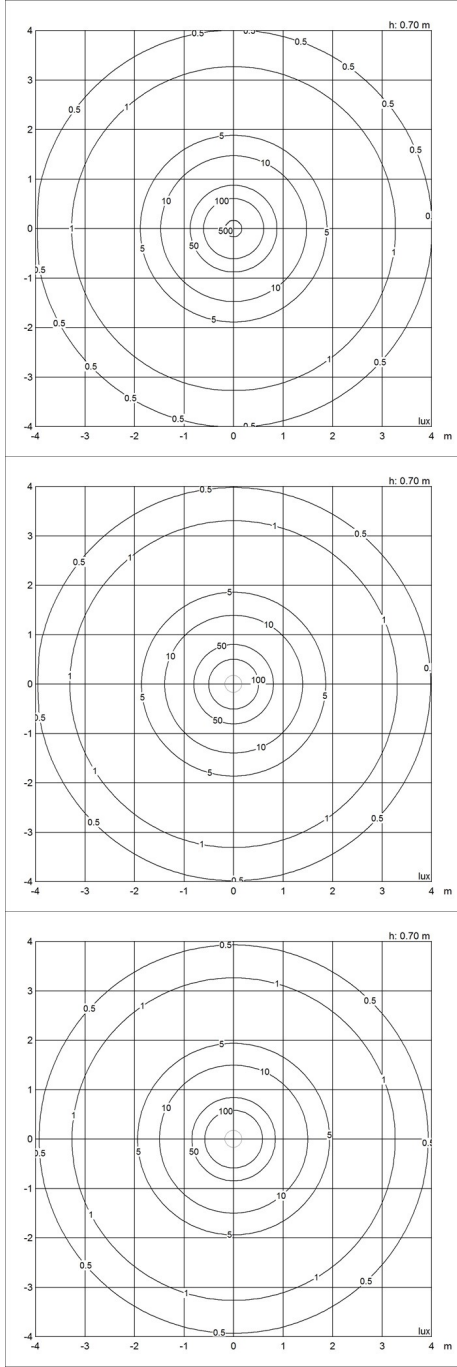

PH 3½-3 Glas Pendel

Armaturet er designet ud fra princippet om et reflekterende treskærmssystem, som sender størstedelen af lyset nedad. Skærmene er udført i mundblæst opaliseret trelags glas, blankt på ydersiden og sandblæst mat på indersiden, hvilket giver en blød og diffus lysudsendelse.

Product info

Montage

Ophæng: Ledning 2x0,75mm². Baldakin: Ja. Ledningslængde: 3m.

Overflade

Højglansforkromet, sort metalliseret eller messing metalliseret. Hvidt opalt glas.

Materialer

Skærme: Mundblæst hvidt opalt glas. Fatningshus: Højglansforkromet, messing metalliseret eller sort metalliseret, messing.

Design

Poul Henningsen

Vægt

Min.: 1.868 kg Maks.: 1.966 kg

Overflade

Højglansforkromet, Messing metalliseret, Sort metalliseret

Lysdistributionsdiagram

Cartesian

Isolux

Polar

Reservedele & tilbehør

PH 3½-3 Glas Pendel

Product	Variant number
BALDAKIN HVID 2-DELT, TOPHAT ®	5749329034
BALDAKIN SORT 2-DELT, TOPHAT ®	5749329021
FINGER SKRUER MCP M4X15 (3 STK) UNDER	5744611145
PH 3½-3 GLAS UNDERSKÆRM	5741094781
PH 3½-3 GLAS MELLEMSKÆRM	5741094794
PH 3½-3 GLAS OVERSKÆRM til pendel	5741099346
PH 3½-3 TOPSKÆRM RAVFARVET GLAS	5741099715
PH 3½-3 MELLEMSKÆRM, RAVFARVET GLAS	5741099728
PH 3½-3 UNDERSKÆRM RAVFARVET GLAS	5741099731