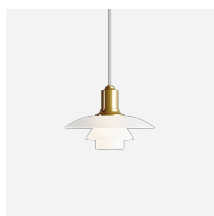

PH 2/1 Pendel

Product variants

Farve	Ledningstype	Lyskilde
☐ Højglansforkromet	HVID PC	1x33W QT-ax 14 G9
☐ Messing metalliseret	☐ SORT PC	
☐ Sort metalliseret