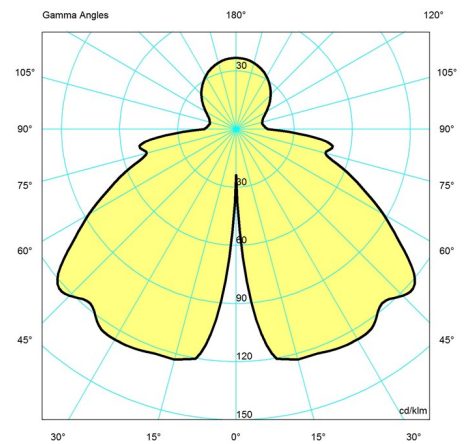

Polar

Reservedele & tilbehør