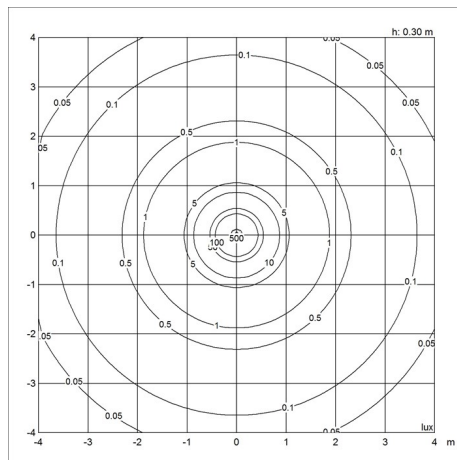

Design

Poul Henningsen

Vægt

Min.: 1.476 kg Maks.: 1.477 kg

Overflade

Højglansforkromet, Messing metalliseret, Sort metalliseret

Lysdistributionsdiagram

Isolux

Reservedele & tilbehør