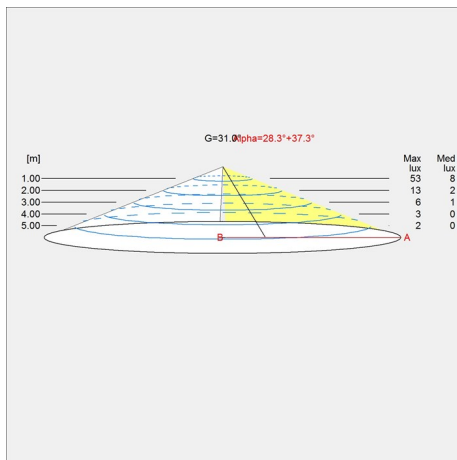

Design

Poul Henningsen

Vægt

Min.: 1.476 kg Maks.: 1.477 kg

Overflade

Højglansforkromet, Messing metalliseret, Sort metalliseret

Lysdistributionsdiagram

Cartesian