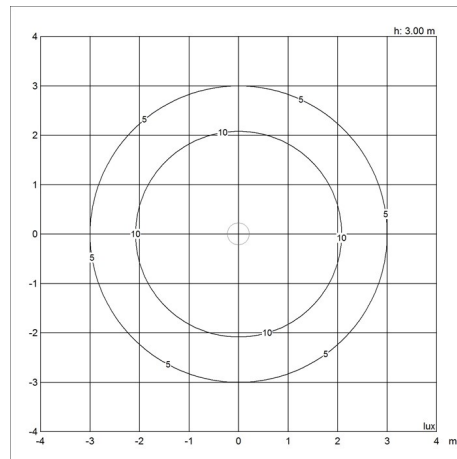

Min.: 11.437 kg Maks.: 8.672 kg

Dimensioner

Ø 450, Ø 600, Ø 900

Overflade

Hvid

Lysdistributionsdiagram

Isolux

Reservedele & tilbehør

Product

PATERA 450 OPHÆNG MAX 60W E27 KL.II

Baldakin hvid 2-delt tophat®

Variant number

5741099207

5749329034