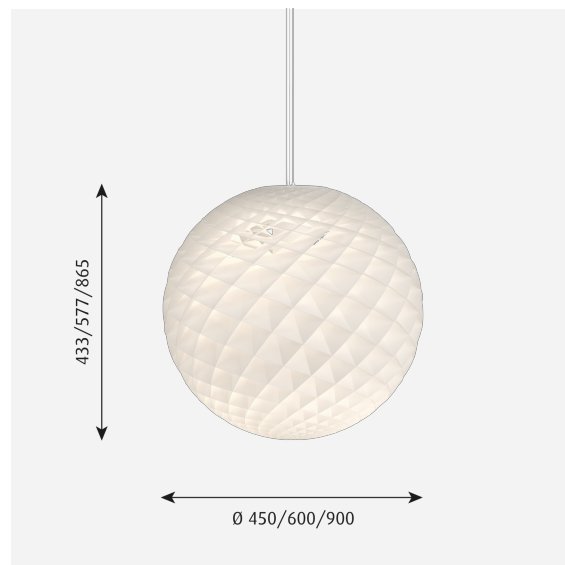

Product info

Information

For LED reserve kit kontakt venligst Louis Poulsen. LED-teknologien udvikles løbende. Specifikationerne er baseret på nuværende teknologi.

Montage

E27: Ophæng (Ø450/Ø600): 2x1.0 mm², Ophæng (Ø900): Ledning 3x1mm² og wire. Baldakin: Ja.
Ledningslængde: 4m. LED (Ø450/Ø600/900): Ophæng: Ledning 2x0,75mm² og wire. Driver placeret i baldakin.
Ledningslængde: 4m.

Overflade

Hvid, mat.

Materialer

Skærme: Skåret mat PVC. Ophæng: Matforkromet messing og støbt akryl. LED: Mat hvid.

Størrelser og vægt

Bredde x højde x længde (mm) | 600 x 608 x 600 Maks. 5,7 kg | 450 x 433 x 450 Maks. 4,8 kg | 900 x 865 x 900
Maks. 11,5 kg

Klasse

Tæthedsklasse IP20. Isolationsklasse: I , Ø480 og Ø600 E27: II.

Lyskilde

1x60W E27

Information

For LED reserve kit kontakt venligst Louis Poulsen. LED-teknologien udvikles løbende. Specifikationerne er baseret på nuværende teknologi.

Product variants

Dimension	Lyskilde	Lumen	Klasse	Lysstyring
Ø 450	1x100W E27	-	I	-
Ø 600	1x60W E27	2428	II	Dali
Ø 900	LED 2700K 42W	2525		Trådløs bluetooth
	LED 2700K 65W	4206		
	LED 2700K 96W	4272		
	LED 3000K 42W	5472		
	LED 3000K 65W	5689		
	LED 3000K 96W