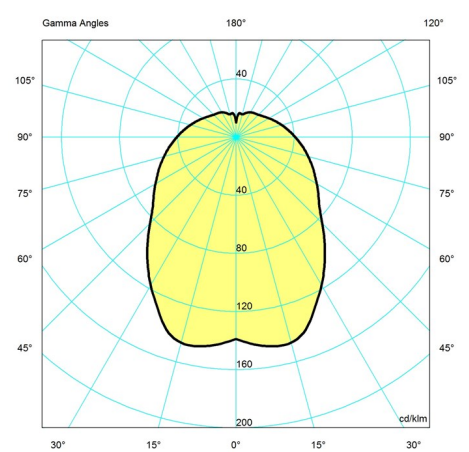

Polar

Reservedele & tilbehør

Product

PATERA 450 OPHÆNG MAX 60W E27 KL.II

Baldakin hvid 2-delt tophat®

Variant number

5741099207

5749329034