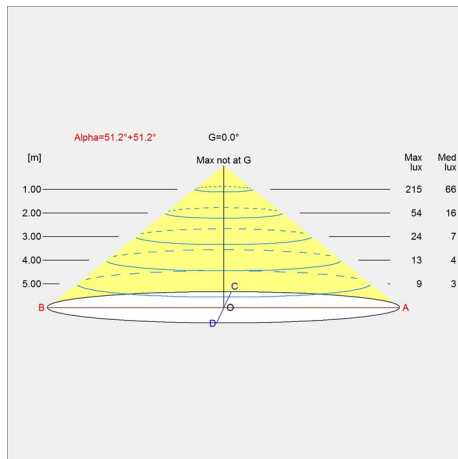

Vægt

Min.: 11.437 kg Maks.: 8.672 kg

Dimensioner

Ø 450, Ø 600, Ø 900

Overflade

Hvid

Lysdistributionsdiagram

Cartesian