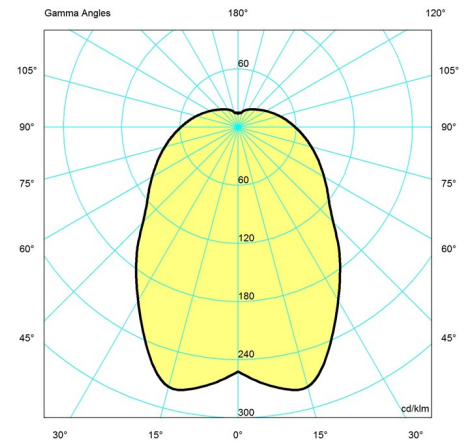

Polar

Reservedele & tilbehør

Product

Baldakin hvid 2-delt tophat®
PATERA 450 OPHÆNG MAX 60W E27 KL.II
PATERA 600 OPHÆNG MAX 100W KL.II E27
PATERA 900 OPHÆNG 100W E27 KL.I
Patera Ø300 suspension, max 40W E27

Variant number

5749329034
5741099207
5741099139
5741099964
5741106750

Dataspecifikationer

Farve	White	Længde	600
Bredde	600	Højde	608
Indbygningshøjde	-	IP-klasse	20
Klasse	I	Nettovægt	5.7
Standby (W)	0,97	Effektfaktor (P = 100 % / P = 50 %)	-
Startstrøm	43,5 A / 210 µs	Lyskilde	LED 3000K 65W