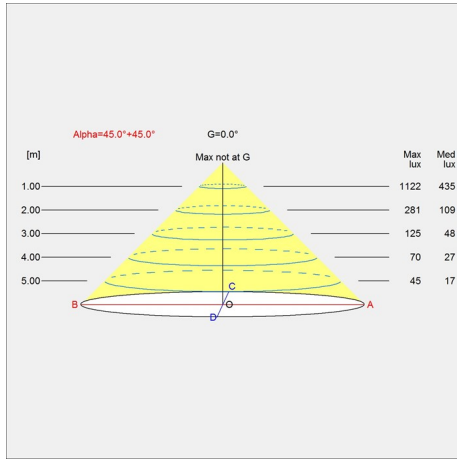

Lysdistributionsdiagram

Cartesian