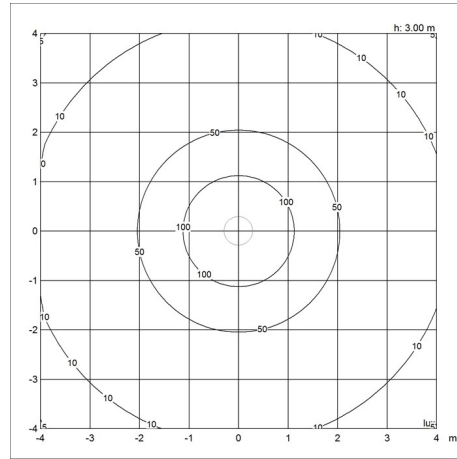

Lysdistributionsdiagram

Isolux

Reservedele & tilbehør

Product

Baldakin hvid 2-delt tophat®
PATERA 450 OPHÆNG MAX 60W E27 KL.II
PATERA 600 OPHÆNG MAX 100W KL.II E27
PATERA 900 OPHÆNG 100W E27 KL.I
Patera Ø300 suspension, max 40W E27

Variant number

5749329034
5741099207
5741099139
5741099964
5741106750

Dataspecifikationer

Farve	White	Længde	600
Bredde	600	Højde	608
Indbygningshøjde	-	IP-klasse	20
Klasse	I	Nettovægt	5.7
Standby (W)	0,97	Effektfaktor (P = 100 % / P = 50 %)	-
Startstrøm	43,5 A / 210 µs	Lyskilde	LED 3000K 65W