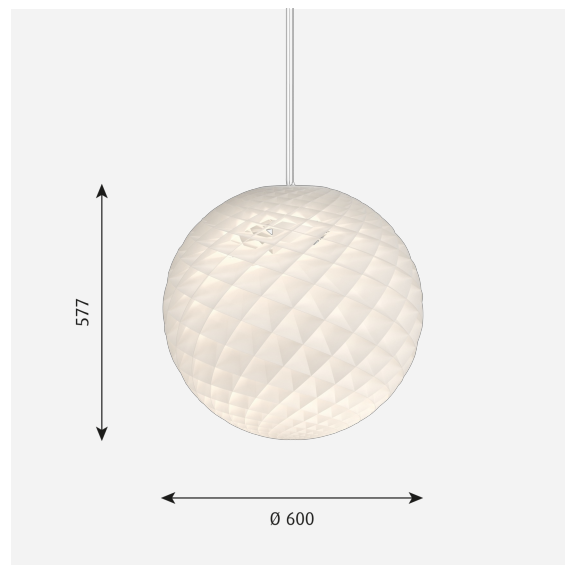

Product info

Miljømæssige produktspecifikationer

Dette produkt er i overensstemmelse med kravene i EU-direktiverne, RoHS-direktivet 2011/65 og 2015/863. Dette produkt er designet således, at 100 % af produktet kan adskilles og genanvendes.

Information

For LED reserve kit kontakt venligst Louis Poulsen. LED-teknologien udvikles løbende. Specifikationerne er baseret på nuværende teknologi.

Montage

E27: Ø450/Ø600: Ledning 2x1.0 mm². Ø900: Ledning 3x1mm² og wire. Ledningslængde: 4m. Baldakin: Ja. LED: Ø450/Ø600/Ø900: Ledning 2x0,75mm² og wire. Ledningslængde: 4m. Driver placeret i baldakin.

Overflade

Hvid, mat.

Materialer

LED: Mat hvid. Skærme: Skåret mat PVC. Ophæng: Matforkromet messing og støbt akryl.

Størrelser og vægt

Bredde x højde x længde (mm) | 600 x 608 x 600 Maks. 5,7 kg | 450 x 433 x 450 Maks. 4,7 kg | 900 x 865 x 900 Maks. 11,5 kg | 300 x 305 x 300 Maks. 2,0 kg

Klasse

Tæthedsklasse IP20. Isolationsklasse: I, E27 Ø450/Ø600 II.

Lyskilde

LED 3000K 65W

Lumen: 4272

Information

For LED reserve kit kontakt venligst Louis Poulsen. LED-teknologien udvikles løbende. Specifikationerne er baseret på nuværende teknologi.

Lignende produkter