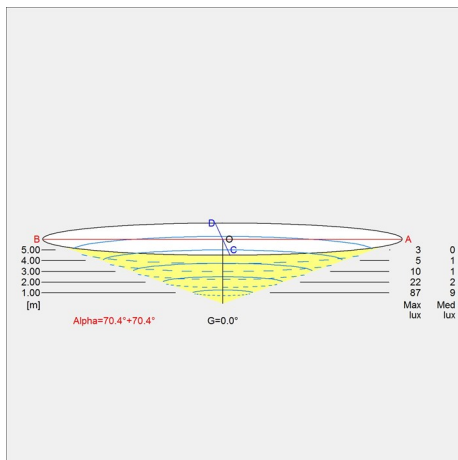

Design

Verner Panton

Vægt

Min.: 1.18 kg Maks.: 1.18 kg

Overflade

Grå opalt akryl, Hvid, Hvid opalt akryl, Højglansforkromet, Messing metalliseret, Orange, Sort

Lysdistributionsdiagram

Cartesian