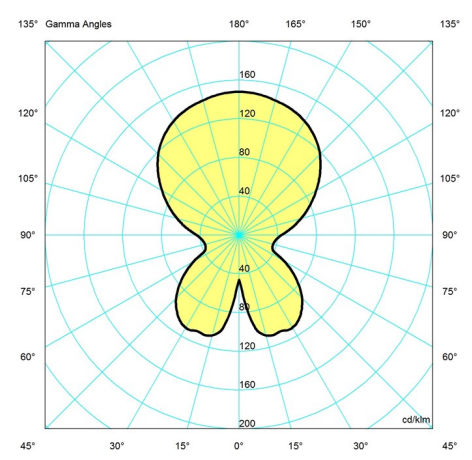

Polar

Reservedele & tilbehør