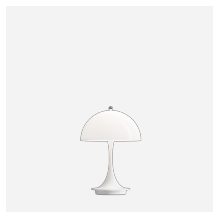

Panthella MINI

Armaturet udsender et blændfrit, blødt og behageligt lys. Metalskærmen retter lyset direkte nedad og skaber et blødt og behageligt lys takket være den hvidlakerede inderskærm og refleksionen fra den trompetformede fod. Skærmen i opal akryl skaber et diffust, behageligt lys takket være den semitransparente skærm, den nedadrettede refleksion fra inderskærmen og refleksionen fra trompetfoden.

Produktfamilie

Panthella Portable Metal

Panthella Portable V2

Panthella Gulv

Panthella Bord

Panthella Portable

Panthella Bord 320

Product variants