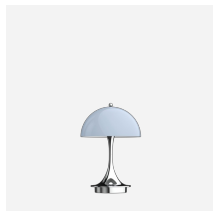

Panthella Portable V2