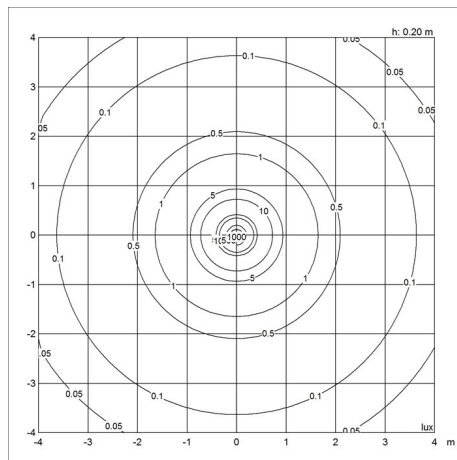

Design

Verner Panton

Vægt

Min.: 1.18 kg Maks.: 1.18 kg

Overflade

Grå opalt akryl, Hvid, Hvid opalt akryl, Højglansforkromet, Messing metalliseret, Orange, Sort

Lysdistributionsdiagram

Isolux

Reservedele & tilbehør