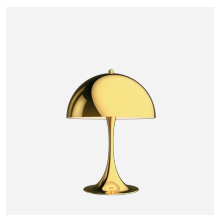

Panthella Bord 320