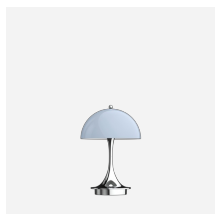

# Panthella Gulv

Armaturet udsender et blændfrit, blødt og behageligt lys.  
Skærmen i opal akryl skaber et diffust, behageligt lys  
takket være den semitransparente skærm, den  
nedadrettede refleksion fra inderskærmen og refleksionen  
fra den trompetformede fod.

## Produktfamilie

Panthella MINI

Panthella Portable

Panthella Bord 320

Panthella Portable Metal

Panthella Portable V2

Panthella Bord

## Lysbeskrivelse

Armaturet udsender et blødfrit og behageligt lys.  
Den halvkugleformede skærm reflekterer lyset nedad.

---