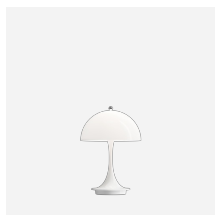

Panthella Portable