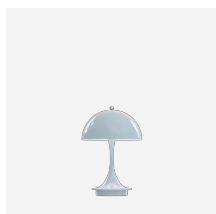

# PANTHELLA GULV

Panthea Gulv - 5744167068

Armaturet udsender et blændfrit, blødt og behageligt lys.  
Skærmen i opal akryl skaber et diffust, behageligt lys  
takket være den semitransparente skærm, den  
nedadrettede refleksion fra inderskærmen og refleksionen  
fra den trompetformede fod.

## Lignende produkter

Panthella 400 Bordlampe

Panthella 250 Bordlampe

Panthella 320 Bordlampe

Panthella 160 Portable

Panthella 160 Portable Metal

Panthella 250 Portable