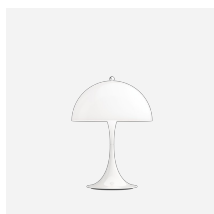

# PANTHELLA GULV

Panthea Gulv - 5744167068

Armaturet udsender et blændfrit, blødt og behageligt lys.  
Skærmen i opal akryl skaber et diffust, behageligt lys  
takket være den semitransparente skærm, den  
nedadrettede refleksion fra inderskærmen og refleksionen  
fra den trompetformede fod.

## Lignende produkter

Panthella 400 Bordlampe

Panthella 250 Bordlampe

Panthella 320 Bordlampe

Panthella 160 Portable

Panthella 160 Portable Metal

Panthella 250 Portable