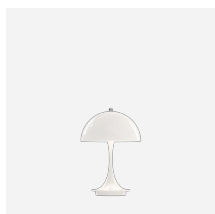

# PANTHELLA GULV

Panthea Gulv - 5744167068

Armaturet udsender et blændfrit, blødt og behageligt lys.  
Skærmen i opal akryl skaber et diffust, behageligt lys  
takket være den semitransparente skærm, den  
nedadrettede refleksion fra inderskærmen og refleksionen  
fra den trompetformede fod.

## Lignende produkter

Panthella 400 Bordlampe

Panthella 250 Bordlampe

Panthella 320 Bordlampe

Panthella 160 Portable

Panthella 160 Portable Metal

Panthella 250 Portable