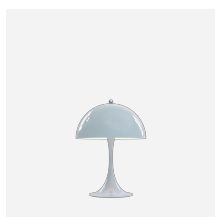

# PANTHELLA GULV

Panthea Gulv - 5744167068

Armaturet udsender et blændfrit, blødt og behageligt lys.  
Skærmen i opal akryl skaber et diffust, behageligt lys  
takket være den semitransparente skærm, den  
nedadrettede refleksion fra inderskærmen og refleksionen  
fra den trompetformede fod.

### Overflade

Hvid, opal akryl.

## Lignende produkter

Panthella 400 Bordlampe

Panthella 250 Bordlampe

Panthella 320 Bordlampe

Panthella 160 Portable

Panthella 160 Portable Metal

Panthella 250 Portable