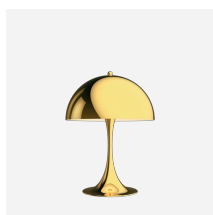

Panthella Bord

Armaturet udsender et blændfrit, blødt og behageligt lys.
Skærmen i opal akryl skaber et diffust, behageligt lys
takket være den semitransparente skærm, den
nedadrettede refleksion fra inderskærmen og refleksionen
fra den trompetformede fod.

Lyskilde

1x28W E27

Produktfamilie

Panthella MINI

Panthella Bord 320

Panthella Portable

Panthella Portable Metal

Panthella Portable V2

Panthella Gulv

Product variants

Lyskilde

1x28W E27

Produktbeskrivelse

Moderne, helt hvidt armatur, flytbart
Ikonisk minimalistisk design
Matchende gulvversion fås også.

Montering

Flytbart armatur til almindelig stikkontakt.

Lysbeskrivelse

Armaturet udsender et blødfrit og behageligt lys.
Den halvkugleformede skærm reflekterer lyset nedad.

Design

Verner Panton

Materiale

Skærm: Opal akryl, 1,5 mm.
Fod: Hvid, sprøjtstøbt ABS, 1,5 mm.
Afbryder: Tænd/sluk, plast, placeret på ledningen.
Fatning: Porcelæn, E27.