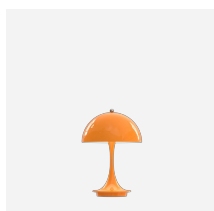

Panthella Bord

Armaturet udsender et blændfrit, blødt og behageligt lys.
Skærmen i opal akryl skaber et diffust, behageligt lys
takket være den semitransparente skærm, den
nedadrettede refleksion fra inderskærmen og refleksionen
fra den trompetformede fod.

Lyskilde

1x28W E27

Produktfamilie

Panthella MINI

Panthella Bord 320

Panthella Portable

Panthella Portable Metal

Panthella Portable V2

Panthella Gulv

Product variants

Lyskilde

1x28W E27

Produktbeskrivelse

Moderne, helt hvidt armatur, flytbart
Ikonisk minimalistisk design
Matchende gulvversion fås også.

Montering

Flytbart armatur til almindelig stikkontakt.

Lysbeskrivelse

Armaturet udsender et blødfrit og behageligt lys.
Den halvkugleformede skærm reflekterer lyset nedad.

Design

Verner Panton

Materiale

Skærm: Opal akryl, 1,5 mm.
Fod: Hvid, sprøjtstøbt ABS, 1,5 mm.
Afbryder: Tænd/sluk, plast, placeret på ledningen.
Fatning: Porcelæn, E27.