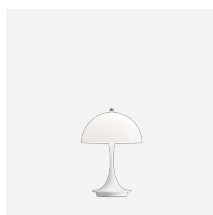

Panthella Bord

Armaturet udsender et blændfrit, blødt og behageligt lys.
Skærmen i opal akryl skaber et diffust, behageligt lys
takket være den semitransparente skærm, den
nedadrettede refleksion fra inderskærmen og refleksionen
fra den trompetformede fod.

Lyskilde

1x28W E27

Produktfamilie

Panthella MINI

Panthella Bord 320

Panthella Portable

Panthella Portable Metal

Panthella Portable V2

Panthella Gulv

Product variants

Lyskilde

1x28W E27

Produktbeskrivelse

Moderne, helt hvidt armatur, flytbart
Ikonisk minimalistisk design
Matchende gulvversion fås også.

Montering

Flytbart armatur til almindelig stikkontakt.

Lysbeskrivelse

Armaturet udsender et blødfrit og behageligt lys.
Den halvkugleformede skærm reflekterer lyset nedad.

Design

Verner Panton

Materiale

Skærm: Opal akryl, 1,5 mm.
Fod: Hvid, sprøjtstøbt ABS, 1,5 mm.
Afbryder: Tænd/sluk, plast, placeret på ledningen.
Fatning: Porcelæn, E27.