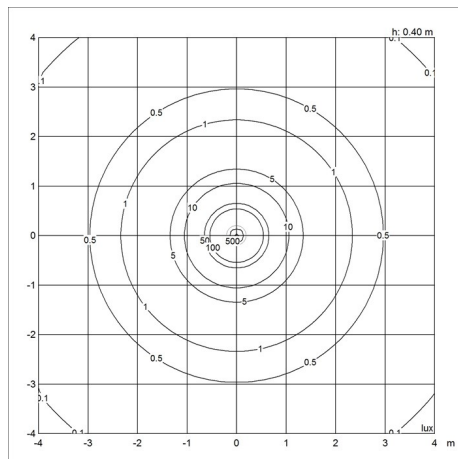

Størrelser og vægt

Bredde x højde x længde (mm) | 400 x 550 x 400 Maks. 2,5 kg

Klasse

Tæthedsklasse IP20. Isolationsklasse II uden jording.

Bemærkninger til varianter

Den teknologiske udvikling indenfor lyskilder sker hurtigt. Derfor angives den maksimale wattage samt fatningstype for lyskilder.

Vægt

2.52

Overflade

Hvid opalt akryl

Lysdistributionsdiagram

Cartesian

Isolux

Polar