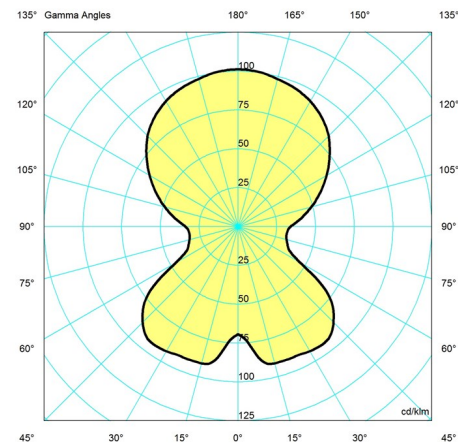

Vægt

2.52

Overflade

Hvid opalt akryl

Lysdistributionsdiagram

Cartesian

Isolux

Polar