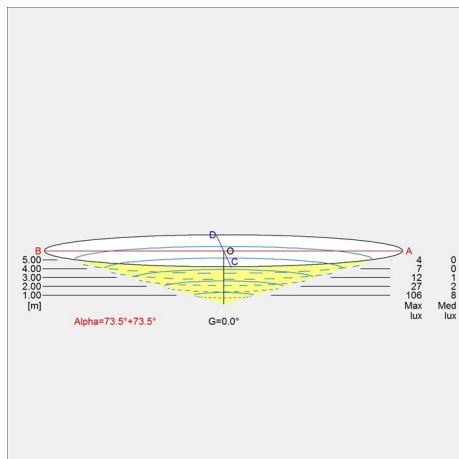

Vægt

2.52

Overflade

Hvid opalt akryl

Lysdistributionsdiagram

Cartesian

Isolux

Polar