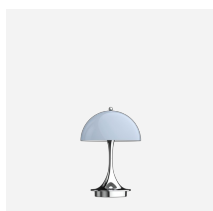

Panthella Bord

Armaturet udsender et blændfrit, blødt og behageligt lys.
Skærmen i opal akryl skaber et diffust, behageligt lys
takket være den semitransparente skærm, den
nedadrettede refleksion fra inderskærmen og refleksionen
fra den trompetformede fod.

Lyskilde

1x28W E27

Produktfamilie

Panthella MINI

Panthella Bord 320

Panthella Portable

Panthella Portable Metal

Panthella Portable V2

Panthella Gulv

Product variants

Lyskilde

1x28W E27

Produktbeskrivelse

Moderne, helt hvidt armatur, flytbart
Ikonisk minimalistisk design
Matchende gulvversion fås også.

Montering

Flytbart armatur til almindelig stikkontakt.

Lysbeskrivelse

Armaturet udsender et blødfrit og behageligt lys.
Den halvkugleformede skærm reflekterer lyset nedad.

Design

Verner Panton

Materiale

Skærm: Opal akryl, 1,5 mm.
Fod: Hvid, sprøjtstøbt ABS, 1,5 mm.
Afbryder: Tænd/sluk, plast, placeret på ledningen.
Fatning: Porcelæn, E27.