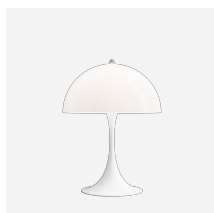

Lignende produkter

Panthella 400 Bordlampe