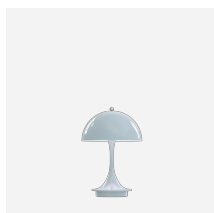

PANTHELLA 320 BORDLAMPE

Panthea 320 Bordlampe - 5744167178

Lampen udsender et blødt, behageligt, blændfrit lys. Versionerne med metalskærm retter lyset direkte nedad og skaber en behagelig belysning takket være den indvendige hvidmalede skærm og refleksionen fra den trompetformede fod. Den opale akrylskærm giver et diffust, behageligt lys takket være den gennemsigtige skærm.

Overflade

Skærm i hvid opal akryl med hvid stander. Skærm i grå opal akryl med højglansforkromet stander. Højglansforkromet skærm og stander. Skærm og stander i metalliseret messing.

Materialer

Skærm: Sprøjtstøbt akryl eller optrukket stål. Fod og hus: Støbt aluminium. Afskærmning: Sprøjtstøbt opal PMMA.

Lignende produkter

Panthella 400 Bordlampe

Panthella Gulv

Panthella 250 Bordlampe

Panthella 160 Portable

Panthella 160 Portable Metal

Panthella 250 Portable

Lysdistributionsdiagram

Cartesian

Isolux

Polar

Reservedele & tilbehør

Product

Panthella Bord 320 diffuser
 Panthella Bord 320 bajonetbase
 Panthella 320 Opal skærm
 Panthella 320 Brass skærm
 Panthella 320 Chrome skærm
 Panthella Bord 320 kuglemotrik
 Panthella Bord 320 kuglemotrik brass PVD
 Panthella 320 Opal Grey skærm