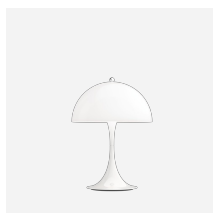

PANTHELLA 320 BORDLAMPE

Panthea 320 Bordlampe - 5744167178

Lampen udsender et blødt, behageligt, blændfrit lys. Versionerne med metalskærm retter lyset direkte nedad og skaber en behagelig belysning takket være den indvendige hvidmalede skærm og refleksionen fra den trompetformede fod. Den opale akrylskærm giver et diffust, behageligt lys takket være den gennemsigtige skærm.

Verner Panton

Verner Panton (1926-1998) er berømt for sin inspirerende og farverige personlighed. Han var en unik person med en speciel sans for farve, form, lysets funktion og rummelighed. Gennem sin karriere introducerede Verner Panton en række moderne lamper, som havde personlighed og helt anderledes end hans samtidige skandinaviske arkitekter.

Overflade

Skærm i hvid opal akryl med hvid stander. Skærm i grå opal akryl med højglansforkromet stander. Højglansforkromet skærm og stander. Skærm og stander i metalliseret messing.

Materialer

Skærm: Sprøjtstøbt akryl eller optrukket stål. Fod og hus: Støbt aluminium. Afskærmning: Sprøjtstøbt opal PMMA.

Lignende produkter

Panthella 400 Bordlampe

Panthella Gulv

Panthella 250 Bordlampe

Panthella 160 Portable

Panthella 160 Portable Metal

Panthella 250 Portable

Lysdistributionsdiagram