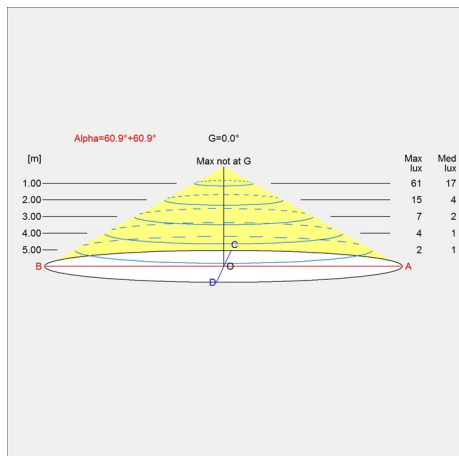

Lysdistributionsdiagram

Cartesian