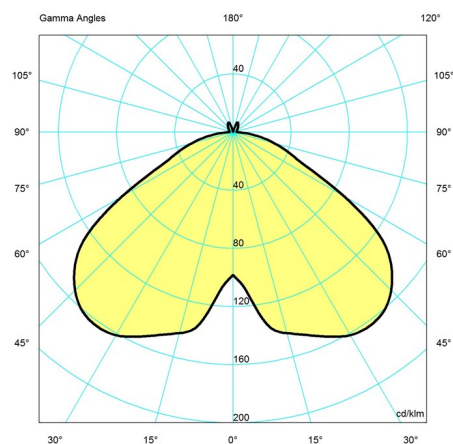

Polar

Reservedele & tilbehør

Product

Panthella Bord 320 diffuser
Panthella Bord 320 bajonetbase
Panthella 320 Opal skærm
Panthella 320 Brass skærm
Panthella 320 Chrome skærm
Panthella Bord 320 kuglemotrik
Panthella Bord 320 kuglemotrik brass PVD
Panthella 320 Opal Grey skærm

Variant number

5744167592
5744167602
5744167615
5744167628
5744167631
5744167644
5744167657
5744168041

Dataspecifikationer

Farve	Brass metallised	Længde	320
Bredde	320	Højde	438
Indbygningshøjde	-	IP-klasse	-
Klasse	II	Nettovægt	1.5
Standby (W)	-	Effektfaktor (P = 100 % / P = 50 %)	-