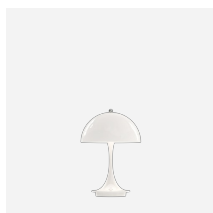

PANTHELLA 320 BORDLAMPE

Panthea 320 Bordlampe - 5744167178

Lampen udsender et blødt, behageligt, blændfrit lys. Versionerne med metalskærm retter lyset direkte nedad og skaber en behagelig belysning takket være den indvendige hvidmalede skærm og refleksionen fra den trompetformede fod. Den opale akrylskærm giver et diffust, behageligt lys takket være den gennemsigtige skærm.

Overflade

Skærm i hvid opal akryl med hvid stander. Skærm i grå opal akryl med højglansforkromet stander. Højglansforkromet skærm og stander. Skærm og stander i metalliseret messing.

Materialer

Skærm: Sprøjtstøbt akryl eller optrukket stål. Fod og hus: Støbt aluminium. Afskærmning: Sprøjtstøbt opal PMMA.

Lignende produkter

Panthella 400 Bordlampe

Panthella Gulv

Panthella 250 Bordlampe

Panthella 160 Portable

Panthella 160 Portable Metal

Panthella 250 Portable

Lysdistributionsdiagram

Cartesian

Isolux

Polar

Reservedele & tilbehør

Product

Panthella Bord 320 diffuser
 Panthella Bord 320 bajonetbase
 Panthella 320 Opal skærm
 Panthella 320 Brass skærm
 Panthella 320 Chrome skærm
 Panthella Bord 320 kuglemotrik
 Panthella Bord 320 kuglemotrik brass PVD
 Panthella 320 Opal Grey skærm