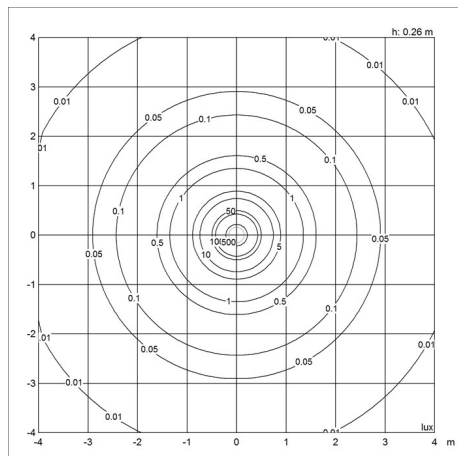

Lysdistributionsdiagram

Isolux

Reservedele & tilbehør

Product

Panthella Bord 320 diffuser
Panthella Bord 320 bajonetbase
Panthella 320 Opal skærm
Panthella 320 Brass skærm
Panthella 320 Chrome skærm
Panthella Bord 320 kuglemotrik
Panthella Bord 320 kuglemotrik brass PVD
Panthella 320 Opal Grey skærm

Variant number

5744167592
5744167602
5744167615
5744167628
5744167631
5744167644
5744167657
5744168041

Dataspecifikationer

Farve	Brass metallised	Længde	320
Bredde	320	Højde	438
Indbygningshøjde	-	IP-klasse	-
Klasse	II	Nettovægt	1.5
Standby (W)	-	Effektfaktor (P = 100 % / P = 50 %)	-