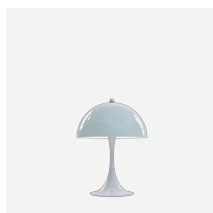

PANTHELLA 320 BORDLAMPE

Panthea 320 Bordlampe - 5744167178

Lampen udsender et blødt, behageligt, blændfrit lys. Versionerne med metalskærm retter lyset direkte nedad og skaber en behagelig belysning takket være den indvendige hvidmalede skærm og refleksionen fra den trompetformede fod. Den opale akrylskærm giver et diffust, behageligt lys takket være den gennemsigtige skærm.

Overflade

Skærm i hvid opal akryl med hvid stander. Skærm i grå opal akryl med højglansforkromet stander. Højglansforkromet skærm og stander. Skærm og stander i metalliseret messing.

Materialer

Skærm: Sprøjtstøbt akryl eller optrukket stål. Fod og hus: Støbt aluminium. Afskærmning: Sprøjtstøbt opal PMMA.

Lignende produkter

Panthella 400 Bordlampe

Panthella Gulv

Panthella 250 Bordlampe

Panthella 160 Portable

Panthella 160 Portable Metal

Panthella 250 Portable

Lysdistributionsdiagram