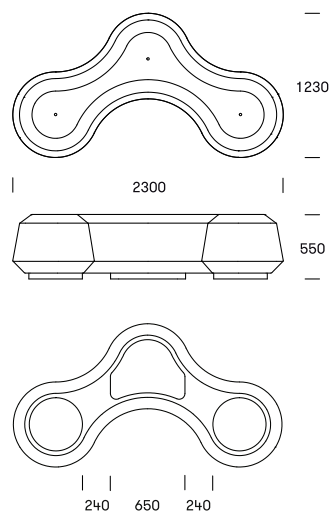

OBSTRUCT # 324

OBSTRUCT betonplinte indrammer gader, pladser og midlertidige arrangementer, hvor der er behov for at skabe tryghed, uden at skæmme bybilledet.

En organisk betonplint med 3 sammenhængende øer, retningsløse og opsat i formationer skaber den mindre rum eller stier mellem produkterne.

Formen og højden på 55 cm indbyder til ophold. Understøtter et levende og inviterende byrum, og kan erstatte de nuværende betonværn, der placeres i byens gader som midlertidige hastighedsdæmpende foranstaltninger.

OBSTRUCT behøver ikke fiksering i terræn. Dens mobilitet giver mulighed for at sikre midlertidige begivenheder, events, møder og andre områder, hvor der er behov for trafikregulering og ønske om at forebygge terror.

Design: Nation