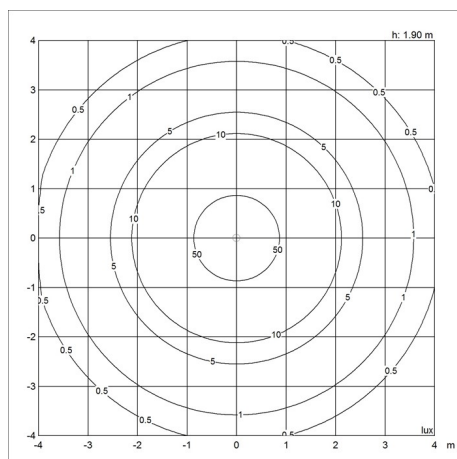

Lysdistributionsdiagram

Isolux

Reservedele & tilbehør

Product	Variant number
NJP VÆG BESLAG LANG SORT	5743163160
NJP VÆG BESLAG LANG HVID	5743163173
NJP VÆG BESLAG LANG LYS ALU GRÅ	5743163364
Adaptor 12V sort	5744164867
Adaptor 12V hvid	5744164870
NJP bøsning plast	5744165183
NJP replacement kit LED w/wire 27K	5744165947
NJP replacement kit LED w/wire 3K	5744165976

Dataspecifikationer

Farve	White	Længde	600
Bredde	150	Højde	600
Indbygningshøjde	-	IP-klasse	20
Klasse	II	Nettovægt	1.5
Standby (W)	-	Effektfaktor (P = 100 % / P = 50 %)	0.53/0.46