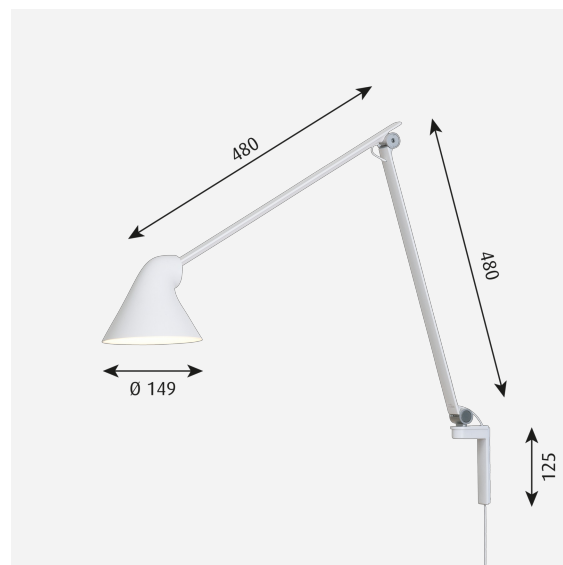

NJP VÆG

NJP Væg - 5743163254

Armaturet udsender et direkte og blændfrit horisontalt lys, og samtidig reflekteres en del af lyset bagud af hovedet og oplyser således den øverste del af armen. Armaturhovedets ergonomiske design former lyset og medvirker til optimal retning på lyset. Et simpelt mekanisk system giver stor bevægelsesfrihed, så lyset altid kan indstilles optimalt i arbejdsområdet. Skærmen er hvidlakeret på indersiden, hvilket giver et komfortabelt, diffuseret lys. Armaturet kan leveres med 2 forskellige armlængder hvilket optimerer anvendeligheden.

Montage

Ledningstype: plast. Ledningslængde: 3,3m (kort arm). 2,3m (Lang arm). Afbryder: På hoved. Timerfunktion: 4timer/8timer. Vægbeslag: Afhængig af valgt armlængde. LED strømforsyning: Ekstern med stikprop. Armaturet har to dæmp indstillinger.

Overflade

Hvid, Sort eller Lys Aluminium Grå, pulverlakeret.

Materialer

Arme og lampehoved: Aluminium. Led: Anodiseret aluminium. Vægbeslag: aluminium.

Størrelser og vægt

Bredde x højde x længde (mm) | 150 x 600 x 600 Maks. 1,5 kg | 150 x 200 x 300 Maks. 0,8 kg | 149 x 814 x 509 Maks. 1,7 kg | 149 x 219 x 296 Maks. 1,0 kg

Klasse

Tæthedsklasse IP20. Isolationsklasse II.

Lyskilde

LED 3000K 10W
Lumen: 550

Information

Ekstern strømforsyning på ledning. Armaturet har to dæmp indstillinger. Vægt er inkl. beslag. Vægmontage afhængig af valgt armlængde, kort eller lang. For LED reserve kit kontakt venligst Louis Poulsen. LED teknologien udvikles løbende. De angivne specifikationer er baseret på nuværende teknologi.