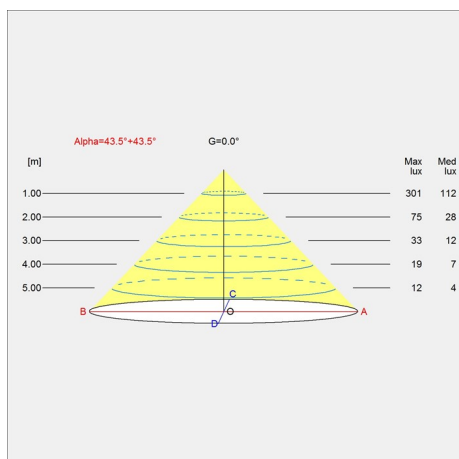

Lysdistributionsdiagram

Cartesian