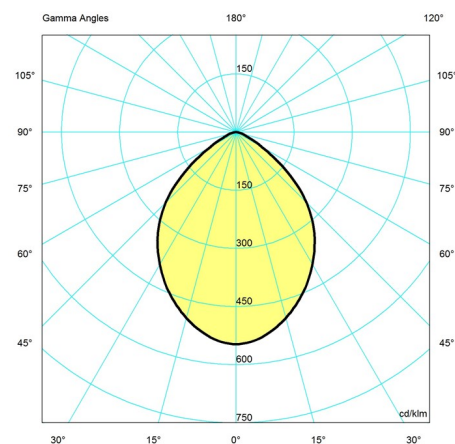

Lignende produkter

NJP Bord

NJP Gulv

NJP Mini

Lysdistributionsdiagram

Cartesian

Isolux

Polar

Dataspecifikationer

Farve	White	Længde	600
Bredde	150	Højde	600
Indbygningshøjde	-	IP-klasse	20
Klasse	II	Nettovægt	1.5
Standby (W)	-	Effektfaktor (P = 100 % / P = 50 %)	0.53/0.46

NJP Væg

Startstrøm	-
Kelvin	3000
SDCM	3
Watt	10
Light control	-
UGR transversal / aksial	19.4/19.4
Driver life	-