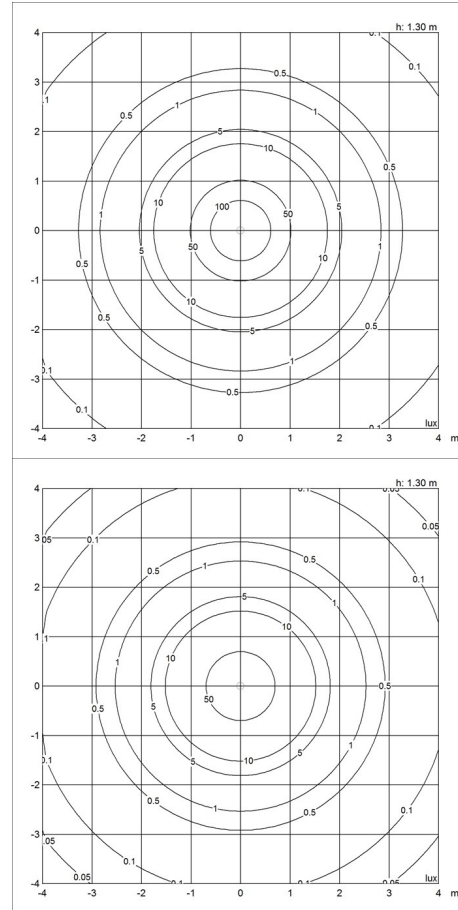

## Overflade

Hvid, Lys aluminium grå, Mørk aluminium grå, Sort

# Lysdistributionsdiagram

Cartesian

Isolux

Polar