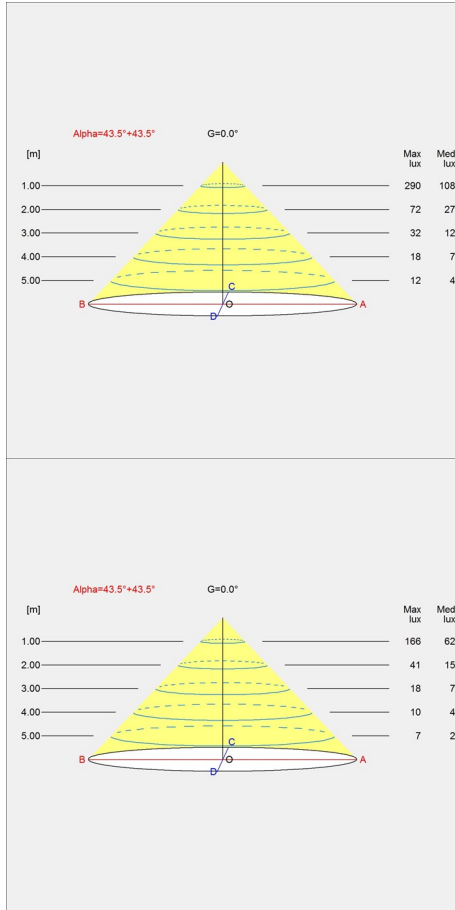

## Overflade

Hvid, Lys aluminium grå, Mørk aluminium grå, Sort

# Lysdistributionsdiagram

Cartesian

Isolux

Polar