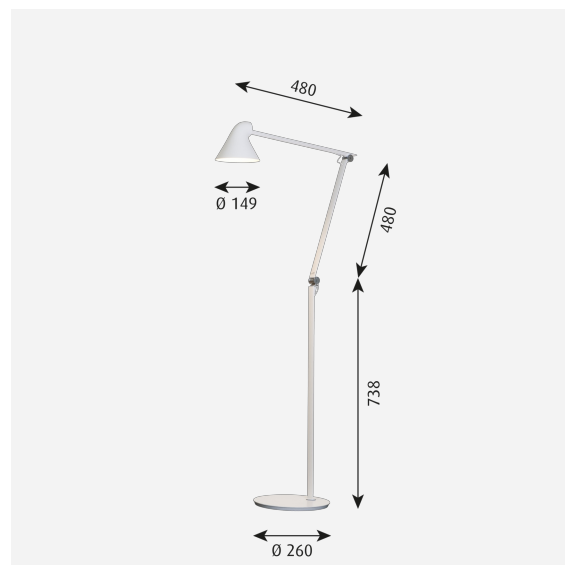

Product info

Information

Ekstern strømforsyning på ledning. Armaturet har to dæmp indstillinger. Vægt er inkl. fod. For LED reserve kit kontakt venligst Louis Poulsen. LED teknologien udvikles løbende. De angivne specifikationer er baseret på nuværende teknologi.

Montage

Ledningstype: Plast. Ledningslængde: 1,7m. Afbryder: På hoved. Timerfunktion: 4timer/8timer. LED strømforsyning: Ekstern med stikprop. Armaturet har to dæmp indstillinger.

Overflade

Hvid, sort, lys alu grå eller mørk alu grå. pulverlakeret.

Materialer

Fod/base: Stål. Arme og lampehoved: Aluminium. Led: Anodiseret aluminium. Stel: Aluminium.

Størrelser og vægt

Bredde x højde x længde (mm) | 260 x 1250 x 560 Maks. 7,2 kg

Klasse

Tæthedsklasse IP20. Schutzklasse: II.

Lyskilde

LED 2700K 10W
Lumen: 529

Information

Ekstern strømforsyning på ledning. Armaturet har to dæmp indstillinger. Vægt er inkl. fod. For LED reserve kit kontakt venligst Louis Poulsen. LED teknologien udvikles løbende. De angivne specifikationer er baseret på nuværende teknologi.