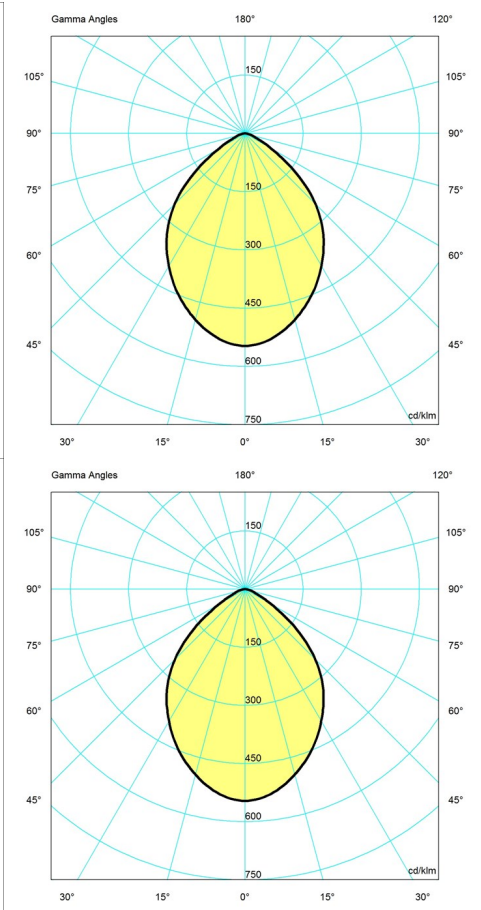

## Overflade

Hvid, Lys aluminium grå, Mørk aluminium grå, Sort

# Lysdistributionsdiagram

Cartesian

Isolux

Polar