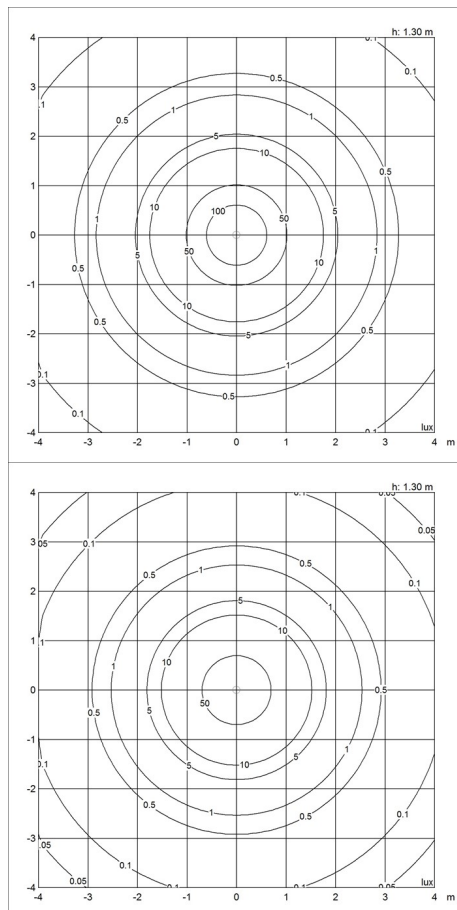

Lignende produkter

NJP Bord

NJP Væg

NJP Mini

Lysdistributionsdiagram

Cartesian

Isolux

Polar

- 5744165112
- 5744165125
- 5744165837
- 5744165840
- 5744164867
- 5744164870
- 5744165183
- 5744165947
- 5744165976

Dataspecifikationer

Farve	White
Bredde	260
Indbygningshøjde	-
Klasse	II
Standby (W)	-
Startstrøm	-
Kelvin	2700
SDCM	3
Watt	10
Light control	-
UGR transversal / aksial	19.3/19.3
Driver life	-