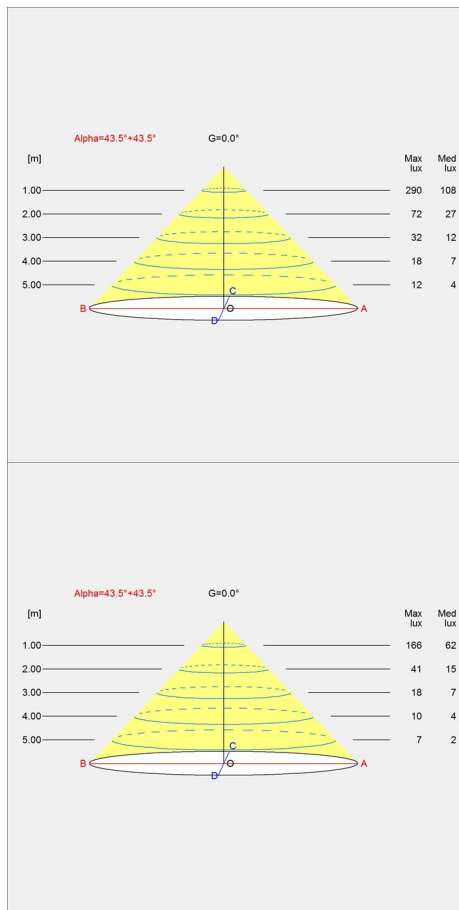

Materialer

Fod/base: Stål. Arme og lampehoved: Aluminium. Led: Anodiseret aluminium. Stel: Aluminium.

Størrelser og vægt

Bredde x højde x længde (mm) | 260 x 1250 x 560 Maks. 7,2 kg

Klasse

Tæthedsklasse IP20. Schutzklasse: II.

Lignende produkter

NJP Bord

NJP Væg

NJP Mini

Lysdistributionsdiagram

Cartesian

Isolux

Polar

- 5744165112
- 5744165125
- 5744165837
- 5744165840
- 5744164867
- 5744164870
- 5744165183
- 5744165947
- 5744165976

Dataspecifikationer

Farve	White
Bredde	260
Indbygningshøjde	-
Klasse	II
Standby (W)	-
Startstrøm	-
Kelvin	2700
SDCM	3
Watt	10
Light control	-
UGR transversal / aksial	19.3/19.3
Driver life	-