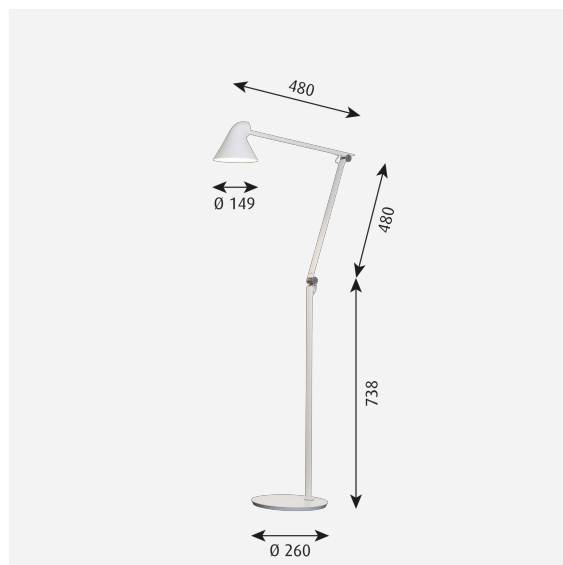

Product info

Information

Ekstern strømforsyning på ledning. Armaturet har to dæmp indstillinger. Vægt er inkl. fod. For LED reserve kit kontakt venligst Louis Poulsen. LED teknologien udvikles løbende. De angivne specifikationer er baseret på nuværende teknologi.

Montage

Ledningstype: Plast. Ledningslængde: 1,7m. Afbryder: På hoved. Timerfunktion: 4timer/8timer. LED strømforsyning: Ekstern med stikprop. Armaturet har to dæmp indstillinger.

Overflade

Hvid, Sort eller Lys Aluminium Grå, pulverlakeret.

Materialer

Fod/base: Stål. Arme og lampehoved: Aluminium. Led: Anodiseret aluminium. Stel: Aluminium.

Størrelser og vægt

Bredde x højde x længde (mm) | 260 x 1250 x 560 Maks. 7,2 kg

Klasse

Tæthedsklasse IP20. Schutzklasse: II.

Lyskilde

LED 2700K 10W
Lumen: 529

Information

Ekstern strømforsyning på ledning. Armaturet har to dæmp indstillinger. Vægt er inkl. fod. For LED reserve kit kontakt venligst Louis Poulsen. LED teknologien udvikles løbende. De angivne specifikationer er baseret på nuværende teknologi.

Lignende produkter