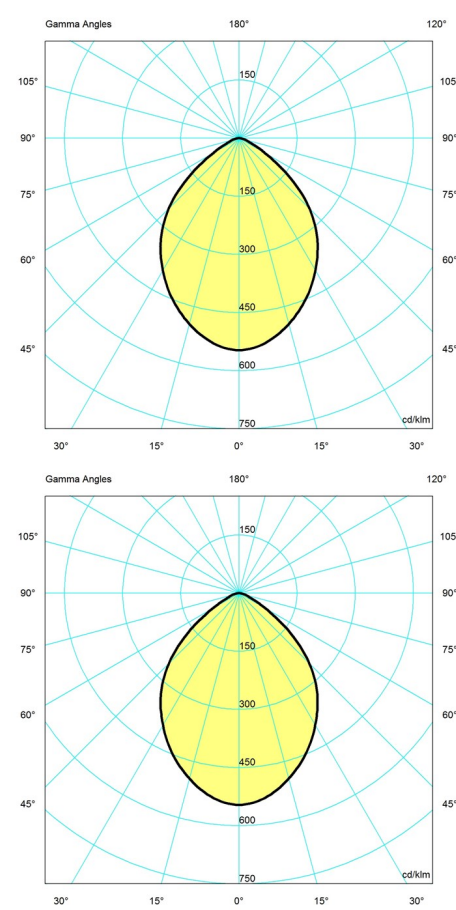

Lignende produkter

NJP Bord

NJP Væg

NJP Mini

Lysdistributionsdiagram

Cartesian

Isolux

Polar

- 5744165112
- 5744165125
- 5744165837
- 5744165840
- 5744164867
- 5744164870
- 5744165183
- 5744165947
- 5744165976

Dataspecifikationer

Farve	White
Bredde	260
Indbygningshøjde	-
Klasse	II
Standby (W)	-
Startstrøm	-
Kelvin	2700
SDCM	3
Watt	10
Light control	-
UGR transversal / aksial	19.3/19.3
Driver life	-

Længde	560
Højde	1250
IP-klasse	20
Nettovægt	7.2
Effektfaktor (P = 100 % / P = 50 %)	0.53/0.46
Lyskilde	LED 2700K 10W
CRI	97
Lumen	529
Efficacy	53
Min. dæmpniveau (%)	50
L80B50 (timer)	>100.000