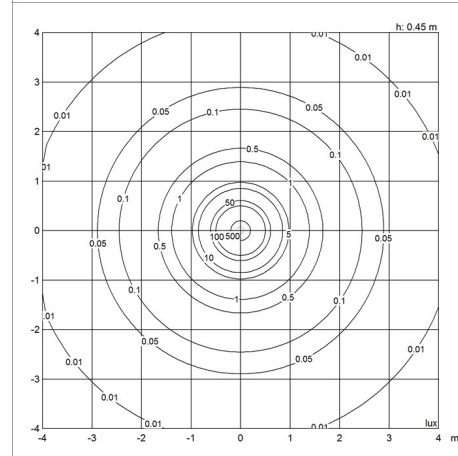

Vægt

Min.: 1.221 kg Maks.: 5.128 kg

Overflade

Hvid, Lys aluminium grå, Mørk aluminium grå, Sort

Lysdistributionsdiagram

Cartesian

Isolux

Polar