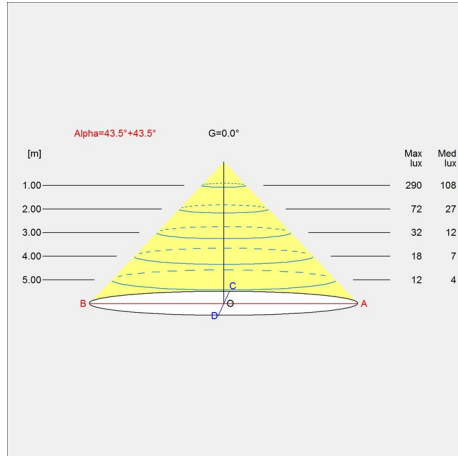

Vægt

Min.: 1.221 kg Maks.: 5.128 kg

Overflade

Hvid, Lys aluminium grå, Mørk aluminium grå, Sort

Lysdistributionsdiagram

Cartesian

Isolux

Polar