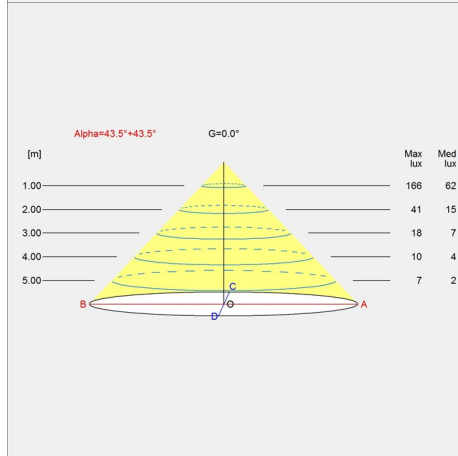

Vægt

Min.: 1.221 kg Maks.: 5.128 kg

Overflade

Hvid, Lys aluminium grå, Mørk aluminium grå, Sort

Lysdistributionsdiagram

Cartesian

Isolux

Polar