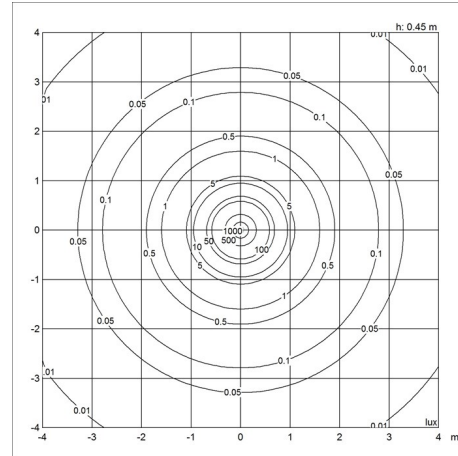

Vægt

Min.: 1.221 kg Maks.: 5.128 kg

Overflade

Hvid, Lys aluminium grå, Mørk aluminium grå, Sort

Lysdistributionsdiagram

Cartesian

Isolux

Polar