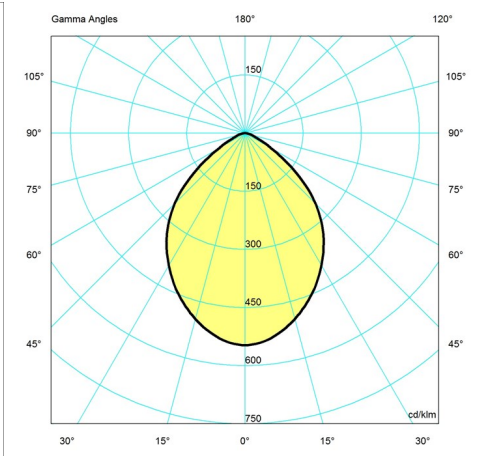

Vægt

Min.: 1.221 kg Maks.: 5.128 kg

Overflade

Hvid, Lys aluminium grå, Mørk aluminium grå, Sort

Lysdistributionsdiagram

Cartesian

Isolux

Polar