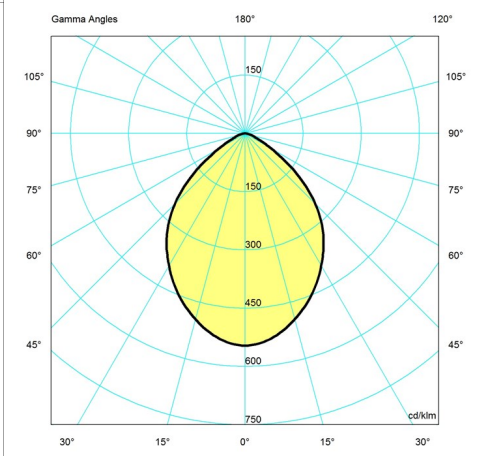

Vægt

Min.: 1.221 kg Maks.: 5.128 kg

Overflade

Hvid, Lys aluminium grå, Mørk aluminium grå, Sort

Lysdistributionsdiagram

Cartesian

Isolux

Polar