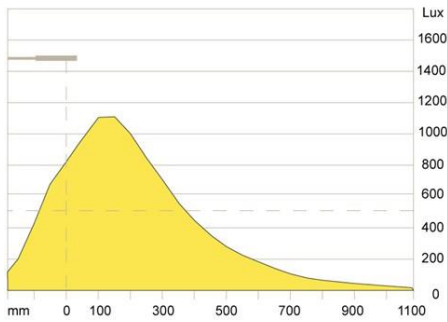

TIMER

En timer er integreret. Lyset slukker automatisk efter 4 eller 9 timer.

Ninety

MÅLSKITSE

Ninety

NInety (USA)

Ninety

LYSFORDELINGSKURVER