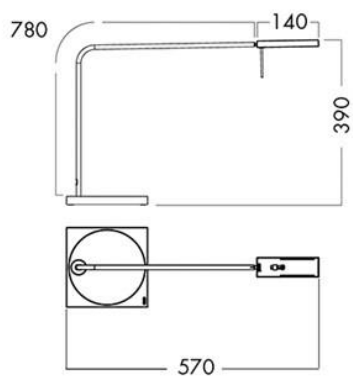

Ninety

MÅLSKITSE