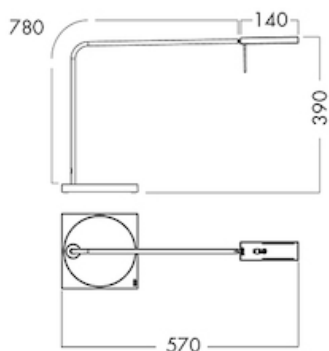

Montering

Standard med bordklemme (Ninety klemme) eller tilpasset til bordfod. Bordfod og integreret bordholder er tilgængelig på forespørgsel. En version med USB-oplader integreret i bordfoden er tilgængelig.

Illustrationer