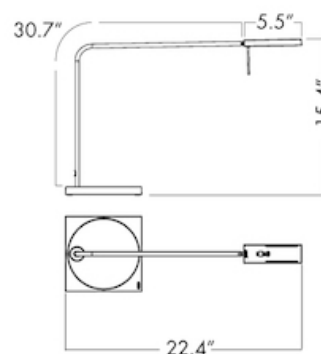

Optik

Asymmetrisk lysfordeling. Hvide polykarbonat reflektorer.

Cutting step

Plug-in 20V strømforsyning.

Montering

Standard med bordklemme (Ninety klemme) eller tilpasset til bordfod. Bordfod og integreret bordholder er tilgængelig på forespørgsel. En version med USB-oplader integreret i bordfoden er tilgængelig.

Illustrationer

Billeder