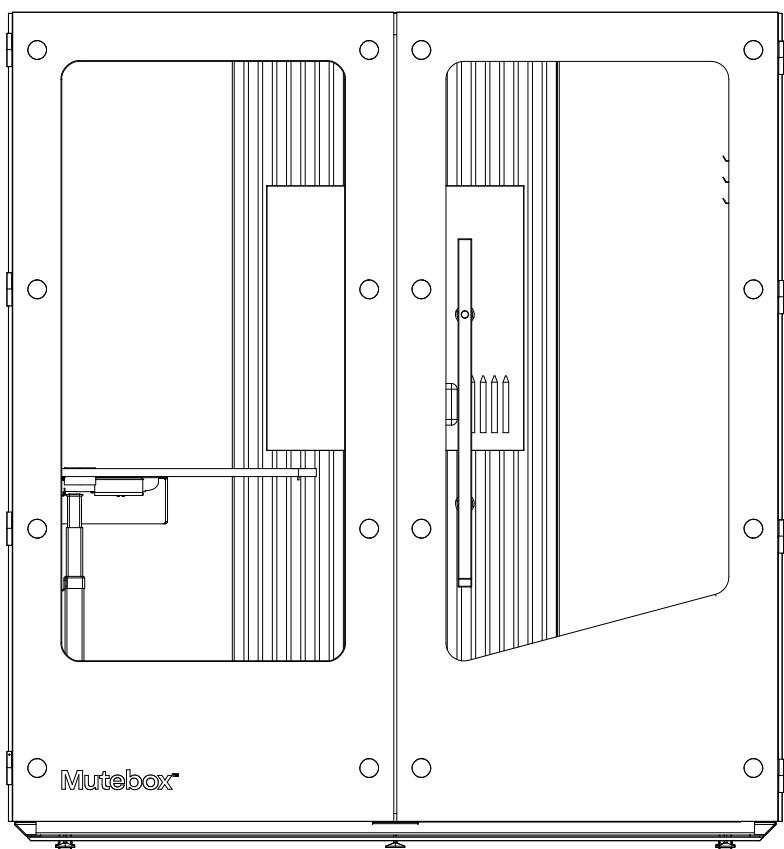

Mutebox Work

2046