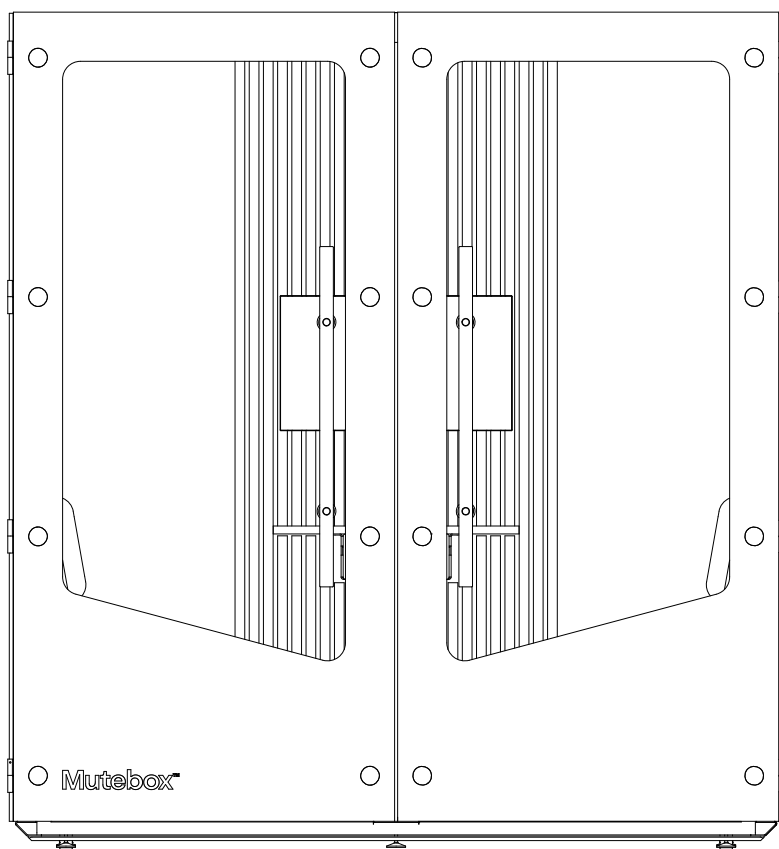

Mutebox Meet Connect

2046