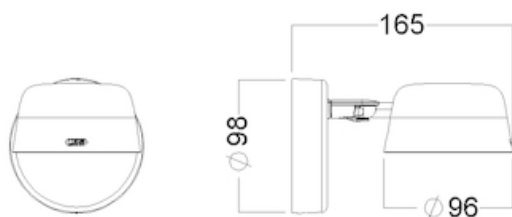

Armaturhus materiale og farve

Motus Wall er fremstillet af pulverlakeret aluminium.

Standardfarverne er sort og hvid, eller en hvilken som helst af de tilgængelige farver i Luxo Colour Concept (Farvekoder vist nedenfor)

Estate Green - S 4520-G

Pleasant Green - S 2520-G30Y

Silk Teal - S 2015-B70G

Mild Citrus - S 1015-G50Y

Armteknologi og bevægelse

Motus Wall - 165 mm lang, hoved Ø9,6cm, Pitch, Yaw & Roll* bevægelse af lampehovedet for nem placering af hoved/lys

*Pitch (op-ned) Yaw (side-til-side) Roll (side-op-side-ned)

Certifikat

Mulighed for at levere en miljøvaredeklaration (EPD)

Illustrationer