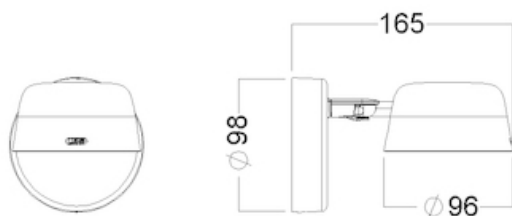

Motus Wall

motus is movement

Beskrivelse

Motus is movement

Den geniale 3-vejs bevægelse lader hånden frit bevæge hovedet på Motus Wall i enhver retning.

Motus Wall

Væg-versionen af Motus vil fungere godt som sengelampe. Motus Wall har det karakteristiske kop-formede lampehoved, med symmetrisk lys. Motus Wall kan leveres med en integreret strømforsyning i vægbeslaget for indbygning. Motus Wall leveres også som en version med 1,8 meter kabel og plug (CP1.8).

Estate Green - S 4520-G

Pleasant Green - S 2520-G30Y

Silk Teal - S 2015-B70G

Mild Citrus - S 1015-G50Y

Armteknologi og bevægelse

Motus Wall - 165 mm lang, hoved Ø9,6cm, Pitch, Yaw & Roll* bevægelse af lampehovedet for nem placering af hoved/lys

*Pitch (op-ned) Yaw (side-til-side) Roll (side-op-side-ned)

Illustrationer

Billeder