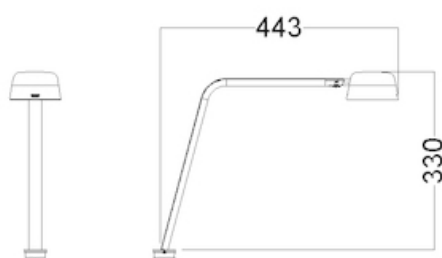

Tilbehør

Bordlampe og monteringstilbehør sælges separat, monteringstilbehør skal vælges for en komplet bordlampe. Se monteringsvejledning til alt tilbehør i brugervejledningen

Bordfod - Bordfod til fri placering på skriveborde

Induktiv opladning - Bordfod med en integreret induktiv ladeplade

Klemme - Bordklemme til montering på bordkanten

Integreret beslag - Rundt beslag til nedsænket montering i et skrivebord

Vægbeslag - Vægbeslag til fri placering på væg

Armteknologi og bevægelse

Fast arm med led i bordfod og lampehoved, total armlængde 57cm. hoved Ø9,6cm Pitch, Yaw & Roll* bevægelse i lampehovedet for nem placering af hoved/lys. *Pitch (op-ned) Yaw (side-til-side) Roll (side-op-side-ned)

Optik

Symmetrisk lys med opal diffuser

Timer

En timer er integreret. Lyset slukkes automatisk efter 9 timer. Dette kan også programmeres til 4 timer. Se brugervejledningen for mere information.

Lyskilde

LED 800 lumen ud ved 4000K. Farvegengivelse index (CRI) er 90, Dim-2-Warm (D2W 4000-2700K), Trinløst dæmp (ned til 10%)

Tilslutning

18W plug-in strømforsyning med 1,5 meter sort kabel. 100-240V, AC 50/60 Hz.

Illustrationer