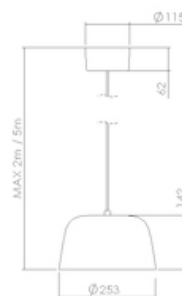

Tekniske specifikationer

Tilslutning

5-polet 2x2,5 mm² push-in terminalblok for nettilslutning i baldakin.
2-polet 2,5 mm² push-in terminalblok i baldakin for +/- forbindelse fra driver til LED.

Montering

Estate Green - S 4520-G
Pleasant Green - S 2520-G30Y
Silk Teal - S 2015-B70G
Mild Citrus - S 1015-G50Y

Design

Stålskærm i Ø180, Ø250 eller Ø330.

Illustrationer

Billeder