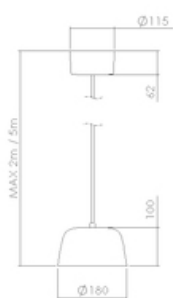

Tekniske specifikationer

Tilslutning

5-polet 2x2,5 mm² push-in terminalblok for nettilslutning i baldakin.
2-polet 2,5 mm² push-in terminalblok i baldakin for +/- forbindelse fra driver til LED.

Montering

Estate Green - S 4520-G
Pleasant Green - S 2520-G30Y
Silk Teal - S 2015-B70G
Mild Citrus - S 1015-G50Y

Design

Stålskærm i Ø180, Ø250 eller Ø330.

Illustrationer

Billeder