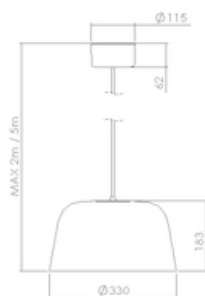

Tekniske specifikationer

Tilslutning

5-polet 2x2,5 mm² push-in terminalblok for nettilslutning i baldakin.
2-polet 2,5 mm² push-in terminalblok i baldakin for +/- forbindelse fra driver til LED.

Montering

Estate Green - S 4520-G
Pleasant Green - S 2520-G30Y
Silk Teal - S 2015-B70G
Mild Citrus - S 1015-G50Y

Design

Stålskærm i Ø180, Ø250 eller Ø330.

Illustrationer

Billeder