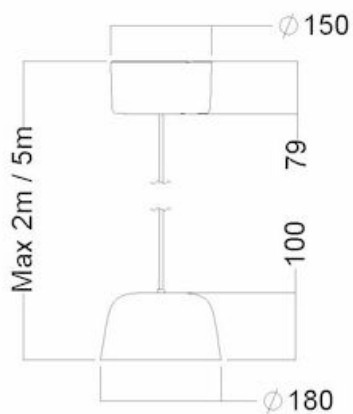

Illustrationer