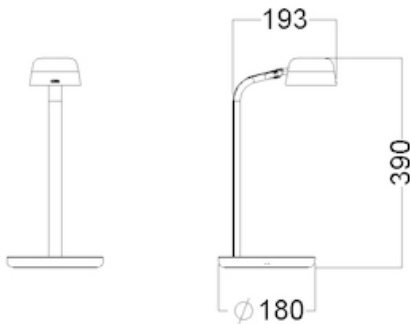

Armaturhus materiale og farve

Motus Mini har en pulverlakeret aluminiumsarm, hoved og fod.

Standardfarverne er sort og hvid eller en hvilken som helst af de tilgængelige farver i Luxo Colour Concept (Farvekoder vist nedenfor)

Estate Green - S 4520-G

Pleasant Green - S 2520-G30Y

Silk Teal - S 2015-B70G

Mild Citrus - S 1015-G50Y

Armteknologi og bevægelse

Fast arm. Total armlængde 41cm. hoved ø9,6cm Pitch, Yaw & Roll* bevægelse af lampehovedet for nem placering af hoved/lys *Pitch (op-ned) Yaw (side-til-side) Roll (side-op-side-ned)

Illustrationer