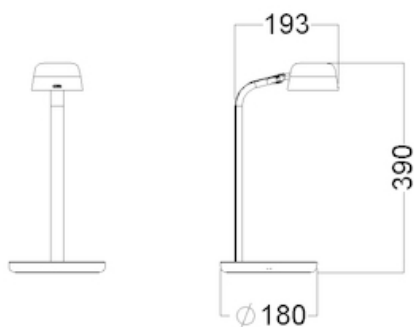

Armaturhus materiale og farve

Motus Mini har en pulverlakeret aluminiumsarm, hoved og fod.

Standardfarverne er sort og hvid eller en hvilken som helst af de tilgængelige farver i Luxo Colour Concept (Farvekoder vist nedenfor)

Estate Green - S 4520-G

Pleasant Green - S 2520-G30Y

Silk Teal - S 2015-B70G

Mild Citrus - S 1015-G50Y

Armteknologi og bevægelse

Fast arm. Total armlængde 41cm. hoved ø9,6cm Pitch, Yaw & Roll* bevægelse af lampehovedet for nem placering af hoved/lys *Pitch (op-ned) Yaw (side-til-side) Roll (side-op-side-ned)

Illustrationer