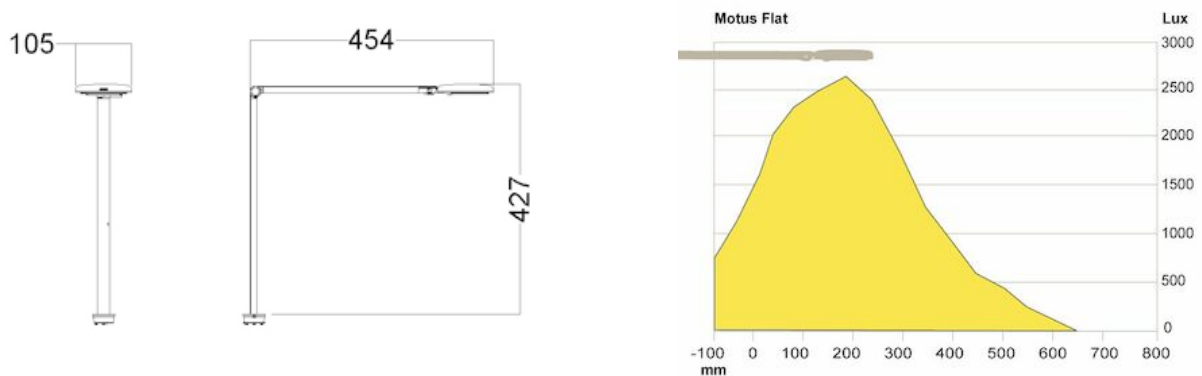

Optik

Klar linse med asymmetrisk lys

Armteknologi og bevægelse

Fjederbalanceret arm med led i midten af armen, ved bordfod og hoved.

Total armlængde 78 cm. Hoved Ø10,5 cm Pitch, Yaw & Roll* bevægelse i lampehovedet for nem placering af hoved/lys. *Pitch (op-ned) Yaw (side-til-side) Roll (side-op-side-ned).

Tilbehør

Bordlampe og monteringsstilbehør sælges separat: Monteringsstilbehør skal vælges for komplet bordlampe. Se monteringsvejledning til alt tilbehør i brugervejledningen.

Bordfod - Bordfod til fri placering på skrivebordet

Induktiv opladning - Bordfod med en integreret induktiv ladeplade

Bordklemme - Bordklemme til montering på bordkant

Integreret beslag - Rundt beslag til nedsænket montering i et skrivebord

Vægbeslag - Vægbeslag til fri placering på væg

Armaturhus materiale og farve

Arm og hoved i sort eller hvidt pulverlakeret aluminium. Bordfod i pulverlakeret zink. Induktiv ladeplade i hvid eller sort gummi.

Certifikat

Mulighed for at levere en miljøvaredeklaration (EPD)

Illustrationer