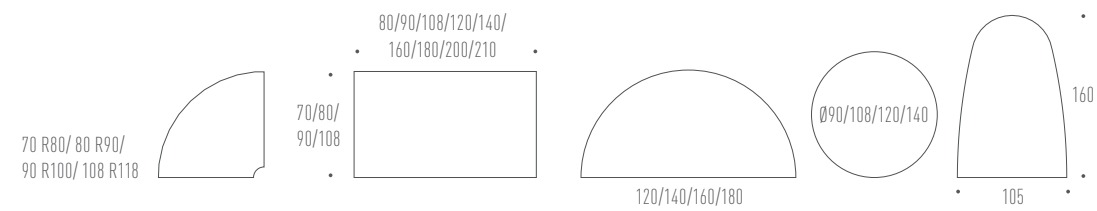

MIX

Design: (1997) Rud Thygesen & Johnny Sørensen

MO 7001- MO 7021

En enkelt modulær bordløsning – med mange muligheder. Ideel til fine opstillinger i mødelokaler eller spisebord derhjemme. Takket være 'Honeycomb' bordpladen er bordet let, men samtidigt robust og langtidsholdbar. Bordene kan stå alene eller samles til individueller opstillinger. Mix-bordene fås med det klassiske Magnus Olesen træben med fingersamling, men kan også varieres med flere forskellige understel i træ og stål samt foldeben.

A simple modular table solution - with many options. Ideal for fine settings in meeting rooms or as dining table at home. Thanks to the 'Honeycomb' table top, the table is light but at the same time robust and long-lasting. The tables can stand alone or be linked together for individual arrangements. The Mix tables have the classic Magnus Olesen wooden legs with fingerjoint, but can also be varied with several different bases in wood and steel as well as folding legs.