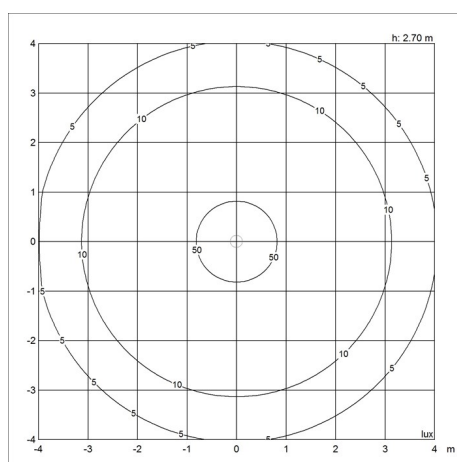

Design

Louis Poulsen A/S

Vægt

Min.: 1.851 kg Maks.: 9.829 kg

Dimensioner

Ø 250, Ø 440, Ø 680

Overflade

Hvid, Mørk aluminium rå, Sort

Lysdistributionsdiagram

Cartesian

Isolux

Polar

Reservedele & tilbehør