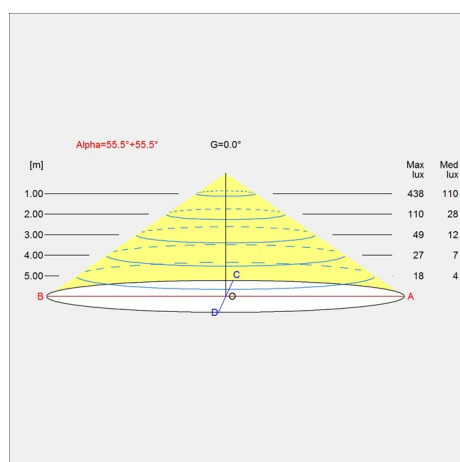

Design

Louis Poulsen A/S

Vægt

Min.: 1.851 kg Maks.: 9.829 kg

Dimensioner

Ø 250, Ø 440, Ø 680

Overflade

Hvid, Mørk aluminium rå, Sort

Lysdistributionsdiagram

Cartesian