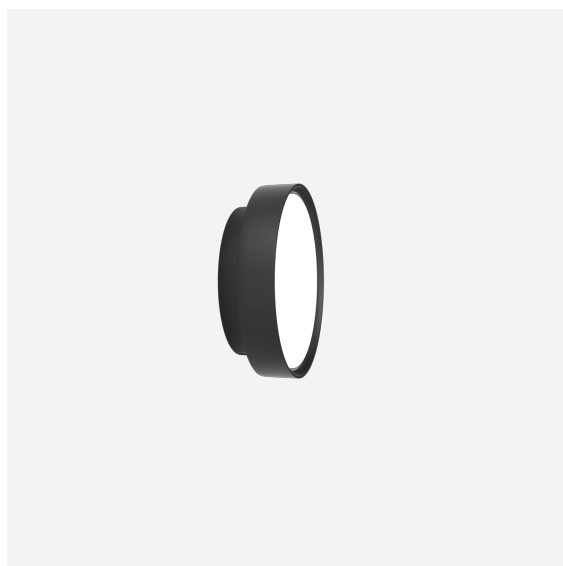

LP Slim Round Væg

Det slanke hus og den højeffektive akrylafsærmning udsender et rundsymmetrisk og primært nedadrettet, direkte lys. Det slanke hus buer let og har en indvendig bue, som reducerer kontrasten. Produkterne fås i flere størrelser og med flere forskellige placeringsmuligheder, så de kan anvendes til en lang række formål. Overflademonterede og ophængte versioner har indirekte lys.

Information

Kontakt Louis Poulsen for nødlys.

Montage

Direkte på væg. Sløjfning: Godkendt, maks. 5 x 1,5 mm². Kabeltilgange: Bagtil, sidemonteret.

Overflade

Hvid eller sort, pulverlakeret eller klar lakeret, syrebehandlet aluminium.

Materialer

Reflektor: Støbt aluminium. Afskærmning: Akryl, opal eller mikroprismatisk. Montagelås: Aluminium.

Størrelser og vægt

Bredde x højde x længde (mm) | 248 x 80 x 248 Maks. 2,0 kg | 438 x 94 x 438 Maks. 4,4 kg | 679 x 97 x 679 Maks. 9,8 kg

Design

Louis Poulsen A/S

Vægt

Min.: 1.851 kg Maks.: 9.829 kg

Dimensioner

Ø 250, Ø 440, Ø 680

Overflade

Hvid, Mørk aluminium rå, Sort