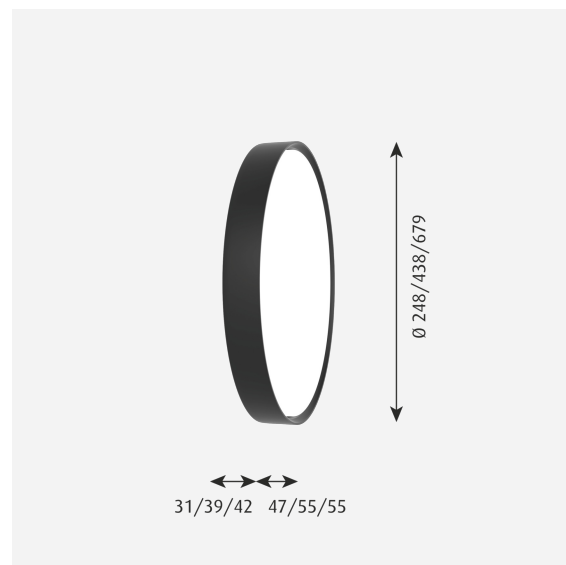

LP Slim Round Væg

Det slanke hus og den højeffektive akrylafsærmning udsender et rundsymmetrisk og primært nedadrettet, direkte lys. Det slanke hus buer let og har en indvendig bue, som reducerer kontrasten. Produkterne fås i flere størrelser og med flere forskellige placeringsmuligheder, så de kan anvendes til en lang række formål. Overflademonterede og ophængte versioner har indirekte lys.

Materialer

Reflektor: Støbt aluminium. Afskærmning: Akryl, opal eller mikroprismatisk. Montagelås: Aluminium.

Størrelser og vægt

Bredde x højde x længde (mm) | 248 x 80 x 248 Maks. 2,0 kg | 438 x 94 x 438 Maks. 4,4 kg | 679 x 97 x 679 Maks. 9,8 kg

Klasse

Tæthedsklasse IP20. Isolationsklasse I.

Lyskilde

LED 3000K 13W

Lumen: 1254

Information

Kontakt Louis Poulsen for nødlys.

Produktfamilie

Design

Louis Poulsen A/S

Vægt

Min.: 1.851 kg Maks.: 9.829 kg

Dimensioner

Ø 250, Ø 440, Ø 680

Overflade

Hvid, Mørk aluminium rå, Sort