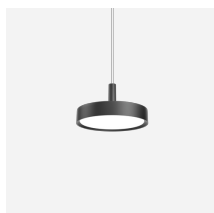

LP Slim Round Væg

Det slanke hus og den højeffektive akrylafsærmning udsender et rundsymmetrisk og primært nedadrettet, direkte lys. Det slanke hus buer let og har en indvendig bue, som reducerer kontrasten. Produkterne fås i flere størrelser og med flere forskellige placeringsmuligheder, så de kan anvendes til en lang række formål. Overflademonterede og ophængte versioner har indirekte lys.

Materialer

Reflektor: Støbt aluminium. Afskærmning: Akryl, opal eller mikroprismatisk. Montagelås: Aluminium.

Størrelser og vægt

Bredde x højde x længde (mm) | 248 x 80 x 248 Maks. 2,0 kg | 438 x 94 x 438 Maks. 4,4 kg | 679 x 97 x 679 Maks. 9,8 kg

LP Slim Round Nedhængt

LP Slim Round Halvforsænket

LP Slim Round Påbygning

LP Slim Round Indbygning

Product variants

Dimension	Farve	Lyskilde	Lumen	Lysstyring
Ø 250	<input type="radio"/> Hvid	LED 3000K (ra90)	-	Dali
Ø 440	<input checked="" type="radio"/> Mørk aluminium rå	LED 3000K 13W	1092	Dali kelvin justerbar
Ø 680	<input checked="" type="radio"/> Sort	LED 3000K 25W	1232	
		LED 3000K 53W	1254	
		LED 4000K 13W	1279	
		LED 4000K 25W	2404	
		LED 4000K 53W	2499	
		LED KELVIN JUSTERBAR	2659	
			2714	
			5861	
			6262	
			6389	